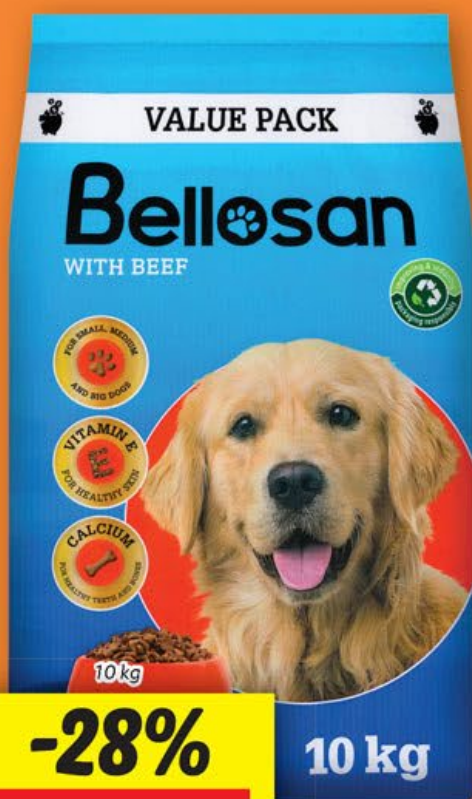

OD ČTVRTKA 30. 1. | DO NEDĚLE 2. 2.

ROZŠÍŘENÁ
ONLINE NABÍDKA

GRANULE PRO KOČKY

s kuřecím /
s rybí bílkovinou,
1 kg = 69,75 Kč

SNACK PRO KOČKY

s drůbežím
a sýrem /
s lososem

Cena za 1 kus
při koupi každých
3 kusů v libovolné
kombinaci 19,93 Kč.
100 g = 13,29 Kč
Standardní cena
za 1 kus 29,90 Kč.
100 g = 19,93 Kč

-30%

39.90
27.90

**VŠE
PRO VAŠE
MAZLÍČKY**

-31%

28.90
19.90

DENTÁLNÍ TYČINKY PRO PSY

různé druhy, 1 kg = 73,10 Kč

bez
umělých
barviv
a konzer-
vantů

60%
masa
a výrobků
živočišného
původu

**NIŽŠÍ
CENY
KAŽDÝ
DEN**

PATÉ PRO PSY

různé druhy

Cena za 1 kus při koupi každých
3 kusů v libovolné kombinaci 9,93 Kč.
100 g = 6,62 Kč
Standardní cena za 1 kus 14,90 Kč.
100 g = 9,93 Kč

**2+1
ZDARMA!**

14.90
9.93

-28%

224.90
159.90

**GRANULE PRO PSY
S HOVĚZÍM**

1 kg = 15,99 Kč

PROPESKO KAPSIČKY PRO PSY/KOČKY

různé druhy v balení, 1 kg = 58,29 Kč / 1 ks = 5,83 Kč

24x100g

139.90