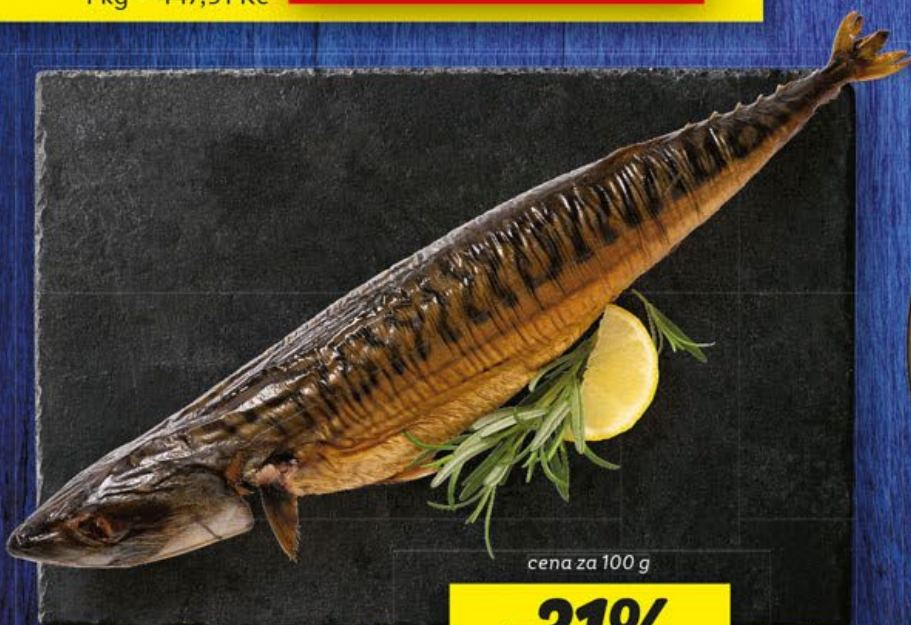

144.90

SUPER CENA!

cena za 1 kg

389.-

TUŇÁK ŽLUTOPLOUTVÝ

steak, chlazený,
baleno v ochranné
atmosféře

LIDL
Plus

-10 Kč

379.-

cena za 100 g

-31%

21.90

14.90

UZENÁ
MAKRELA

SUPER CENA!

300 g