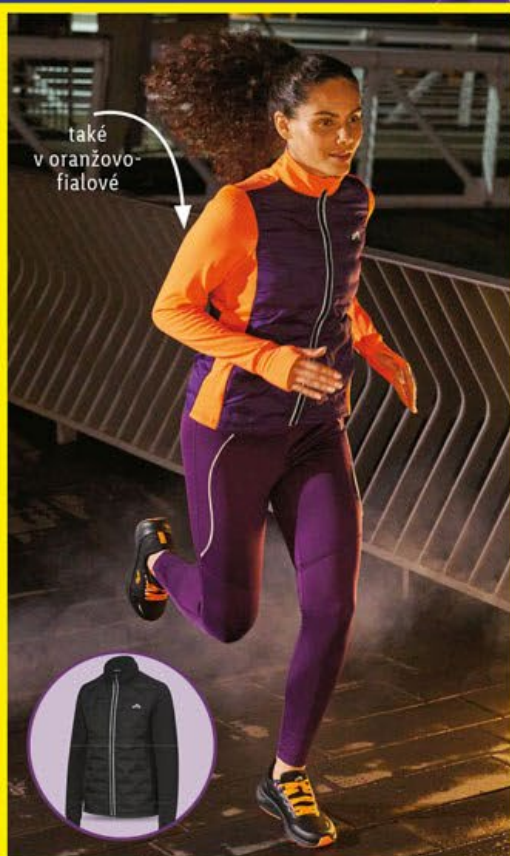

také v oranžovo-fialové