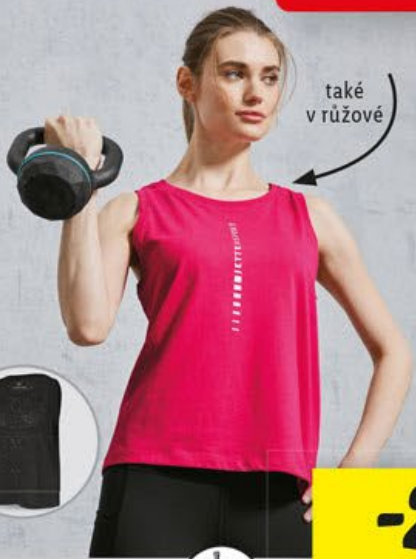

také
v růžové

CRIVIT
by
JETTE SPORT

Navrženo designérkou
Jette Joop

kus

-20 Kč

CRIVIT
FUNKČNÍ TOP

- materiál: bavlna, polyester
- S-L

149.90*
129.90