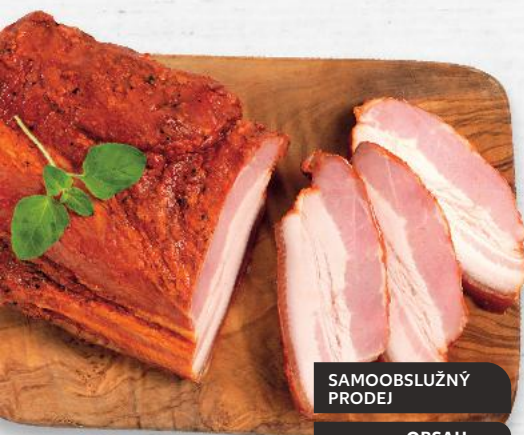

193,90

149,90

Hovězí přední
s kostí
z mladého býka
cena za 1 kg

SAMOBSLUŽNÝ
PRODEJ

-35%

169,90

109,90

**Vepřové mleté
maso XXL**
cena za 1 kus
1 kg balení