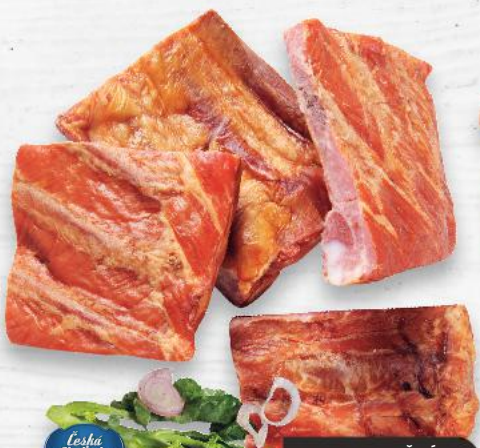

SAMOBSLUŽNÝ
PRODEJ

**95 % OBSAH
MASA**

-36%

203,90

129,90

Debrecinský špek
uzené maso
cena za 1 kg

SAMOBSLUŽNÝ
PRODEJ

-22%