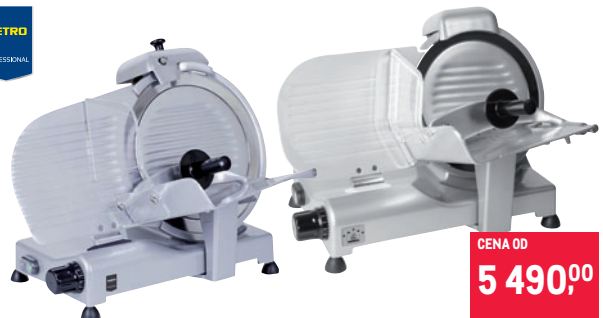

NÁŘEZOVÝ STROJ

- lakovaný odlitek z hliníkové slitiny
- nastavitelná tloušťka řezu 1 až 15 mm
- řezný stůl uložen šikmo
- řemenový převod · vestavěné brusné zařízení
- vhodné na nízké zatížení · bezpečnostní vypínač

CENA OD
5 490,00
6 642,90*

GFS2030	8 990,00	10 877,90*
GFS2025R	6 990,00	8 457,90*
GFS2022	5 490,00	6 642,90*
GFS2025	6 790,00	8 215,90*