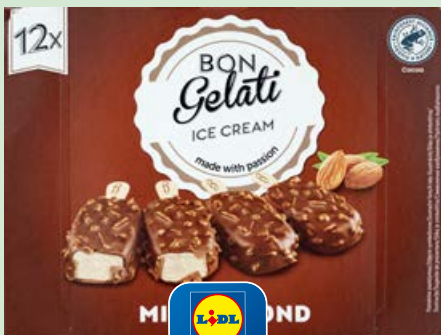

**25% TANIEJ
PRZY ZAKUPIE DWÓCH**

19,99

14,89*

ZESKANUJ APLIKACJĘ

DO SOBOTY, 1.02

BON GELATI
Lody mini na patyku

12 x 50 ml/1 opak.
różne rodzaje
(24,82 zł/1 L)
Cena przed obniżką/cena poza promocją:
19,99 zł/1 opak. (33,32 zł/1 L)
* cena za 1 opak. przy zakupie 2 opak.
lub wielokrotność 2 opak.
Szczegóły promocji dostępne
w aplikacji Lidl Plus.