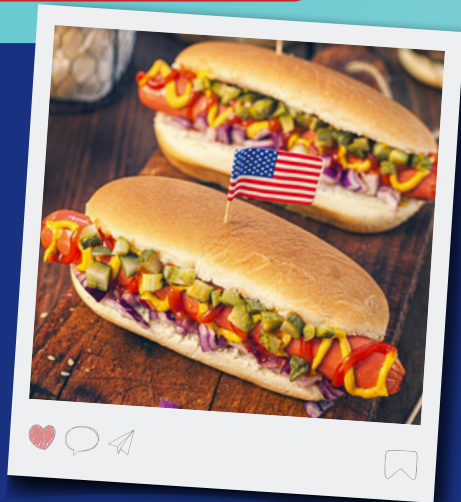

RAZ ALDI, ZAWSZE COŚ Z ALDI

pon. 27.01 – sob. 1.02

TRADER JOE'S
Bułki
do hot dogów
Opak. 250 g
(100 g = 2,00)

**SUPER
CENA**

4,99

**TRADER
JOE'S®**

Poczuj klimat amerykańskiej kuchni dzięki marce Trader Joe's. Odkryj wyjątkową ofertę pysznych produktów z USA dostępnych tylko w ALDI.