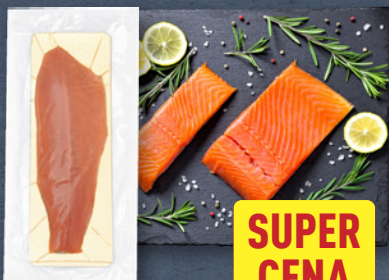

**DAYLICIOUS/TAKIE PROSTE
Nuggetsy
z kurczaka**

Opak. 400 g (1 kg = 24,98)

* Najniższa cena sprzed
pierwszej obniżki.

-21%

9,99

~~12,79*~~

**Łosoś
pacyficzny
keta**

Cena za 100 g