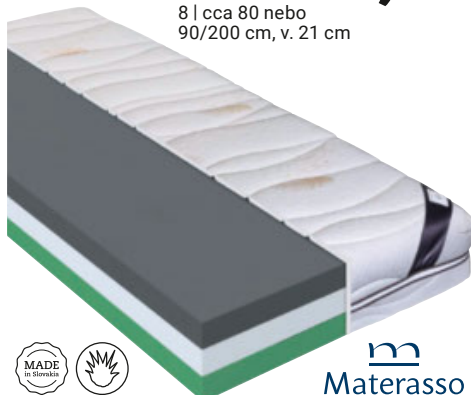

Materasso

1) V Compact prodejnách na objednávku. 2) Akce -45 % na plánovatelné skříně a postele platí na plánovatelné skříně a postele na objednávku, naplánované v prodejnách od 27.01. do 09.02.2025. Nevztahuje se na zboží v akci a zboží označené jako „Reklama“, „Výprodej“, „Top nabídka“, „% Akce“, „Cenový trháč“, „1+1 zdarma“. Neplatí na služby a sérii nábytku „Unit“, zboží značky „Based“, dopravu a ani službu impregnace. Neplatí na dříve vytvořené kupní smlouvy ani neukončené plánování. Neplatí na zboží vystavené v prodejně. Sleva se počítá z cen doporučených výrobcem. Slevy nelze kumulovat. Platí pouze pro majitele Möbelix Karty výhod. Uvedené ceny jsou prodejní ceny bez dekorací, do vyprodání zásob. *Původní cena se vztahuje na nezávaznou doporučenou spotřebitelskou cenu. ***Nejnižší cena za posledních 30 dní. Více nabídek najdete na www.mobelix.cz