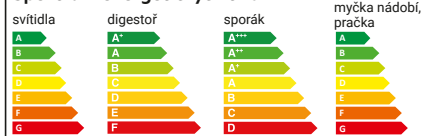

Spektrum energetických tříd

Praha Vysočany, Praha Stodůlky, Hradec Králové, Plzeň, Jenišov u Karlových Varů, České Budějovice, Ústí nad Labem, Most, Pardubice, Jihlava, Brno, Zlín, Liberec, Ostrava, Olomouc, Strakonice, Kladno, Kunovice, Jindřichův Hradec
Tel. všechny pobočky: Call centrum 519 789 811

MÖBELIX

Sledujte nás na:

Více produktů z reklamy zde

Online Shop: mobelix.cz

klikni & vyzvedni zdarma

klikni & rezervuj zdarma