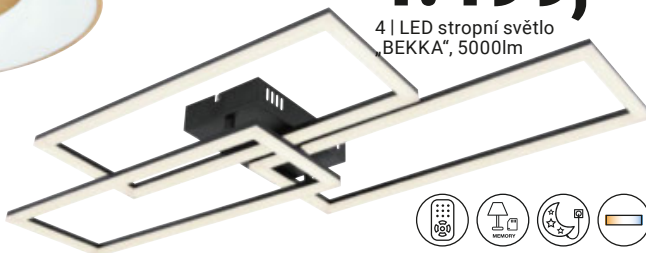

2.799,-***
OD **1.499,-** -46%

4 | LED stropní světlo „BEKKA“, 5000lm