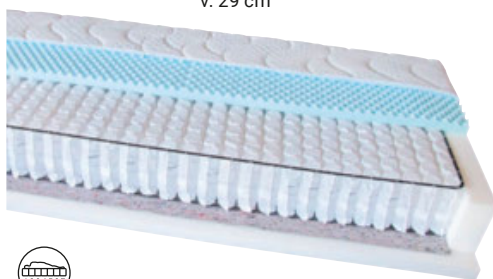

9.846,-*
4.999,-
6 | 80 nebo 90/200 cm v. 29 cm