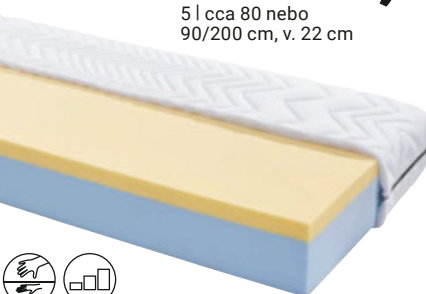

13.999,-*
6.990,-
1 | šířka cca 136 cm

14.999,-*
9.990,-
2 | šířka cca 180 cm

-45%²⁾

na plánovatelné skříně a postele

1 **SKŘÍŇ S OTOČNÝMI DVEŘMI „AVILA“**, šedá metalická/sklo bazalt, 2 vnější zásuvky, 5 vkl.polic, 2 šatník, Š/V/H: cca 181/194/53 cm **9.990,-** 2 vnější zásuvky, 4 vkl.polic, 1 šatník, Š/V/H: cca 136/194/53 cm **6.990,-** (03800536/01-02)

2 **SKŘÍŇ „OLDENBURG“**, dub Artisan/šedá, černé úchytky, Š/V/H cca 180/198/64 cm **9.990,-** (17870716/01,98)

3 **SKŘÍŇ S POSUVNÝMI DVEŘMI – HOR.VĚD. „FELDKIRCH 11/181 MH“**, korp. bílý/dv. bílé+zrcadlo, 4 police, 2 šatní tyče, úchyt. lišty hliník. barvy, Š/V/H: cca 181/229/62 cm **11.990,-** (03800309/6P,98)

4 **ŠATNÍ SKŘÍŇ „LEVEL“**, bílá/dekor přír. dubu, například. 3 dveře, 2 police, 2 šatní tyče, Š/V/H: cca 150/236/58 cm **12.690,-** dekor přírod. dub/zrcadlo/bílá, 2posuv. dveře, Š/V/H: cca 200/236/65 cm **12.990,-** Rohová skřín v dekoru přírod. dub, 2 otoč. dveře, Š/V/H: cca 120/236/120 cm **11.490,-** dekor přírod. dub/bílá, sklo, 3 zásuvky, 2 posuv. dveře, Š/V/H: cca 200/236/65 cm **17.990,-** (17870678/03-04,11,14,98)

5 **MATRACE „VISCO ROYAL“**, visco paměťová pěna, tvrdost H3 (tvrdá), cca 80 nebo 90/200 cm **4.999,-** 140/200 cm, **8.499,-** 180/200 cm, **10.990,-** 160/200 cm **9.499,-** (09270107/01-05,98)

6 **MATRACE S TAŠTIČKOVÝMI PRUŽINAMI „EKSLUSIV PLUS H2/H3“**, 7-zón, jádro: taštičkové pružiny, tvrdost H2/H3, zpevňující kovový rám, max.nosnost 110 kg, výška cca 29 cm šířka 80 nebo 90 cm **4.999,-** šířka cca 140 cm **9.990,-** šířka cca 120 cm **7.990,-** (09270158/01,03,11,13,02,12,04,14,98)

7 **MATRACE „VIVA KOKOS“**, 7 zón, oboustranný, H2/H3, potah odnímatelný, SILVER, PUR pěna+kokosová deska, cca 80 nebo 90/200 cm, se zipem **5.699,-** šířka 140/200 cm **11.290,-** (07590072/01,03,02)