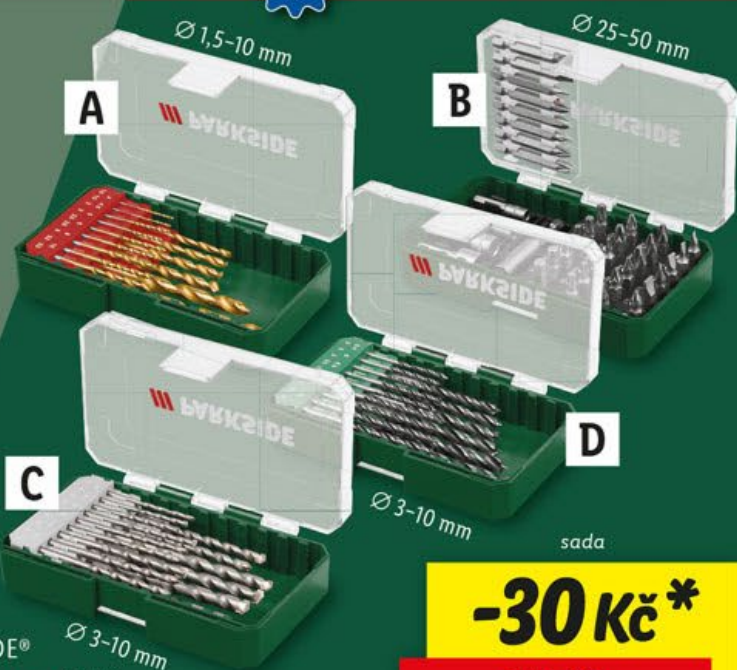

63

DÍLNÁ SADA

také online

PARKSIDE®

Sada vrtáků a bitů

sada

299.90

PARKSIDE®