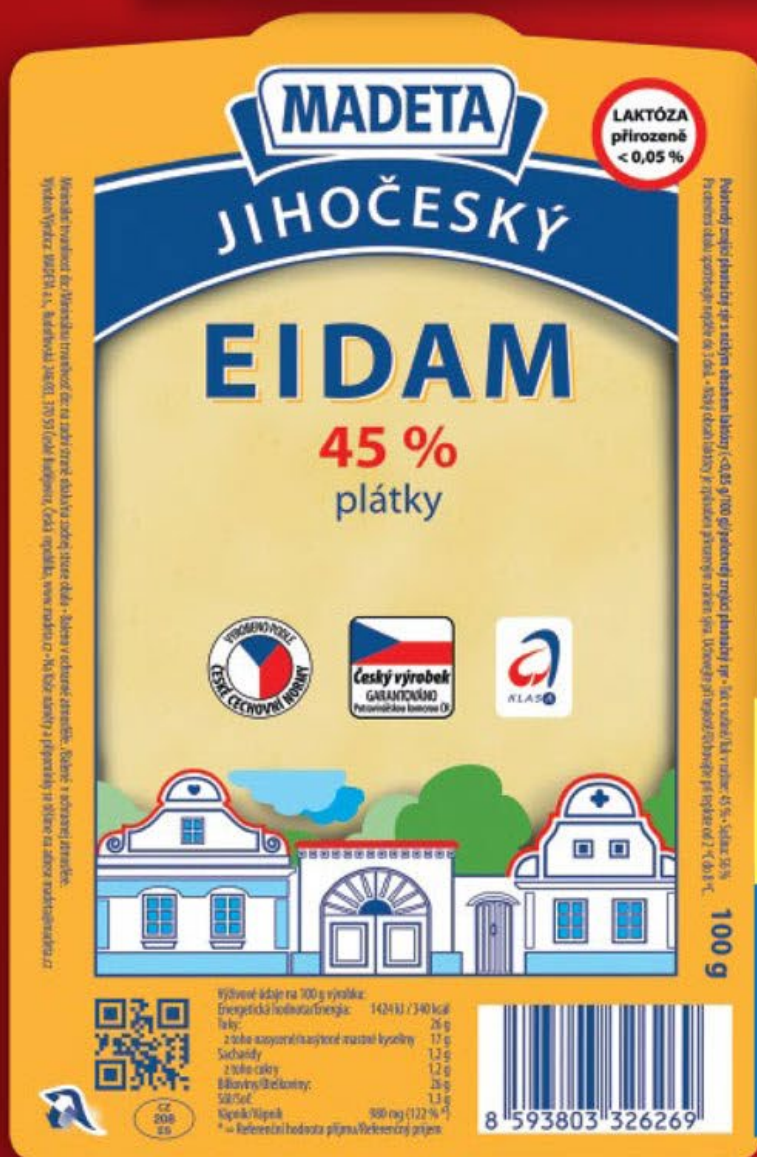

OD PONDĚLÍ 27. 1. | DO NEDĚLE 2. 2.

NIŽŠÍ CENY KAŽDÝ DEN

-25%

~~**31.90~~

23.90

Jihočeský eidam
100 g, plátky,
uzený/neuzený

-31%

21.90

-34%

~~**27.20~~

17.90

Bobík maxi
130 g, vanilkový/čokoládový,
100 g = 13,77 Kč