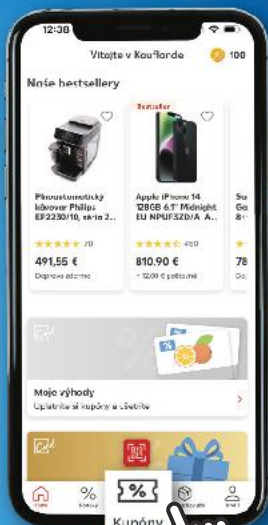

Card -17%
1,89
BEŽNÁ CENA
2,28

VYMEŇTE SVOJE BODY ZA KUPÓNY S 50% ZĽAVOU ALEBO S PRODUKTAMI LEN ZA 1 CENT!

**AKO KUPÓNY AKTIVOVAŤ? JE TO JEDNODUCHÉ.
DIGITÁLNA KARTA:**

1. Otvorte si aplikáciu Kaufland vo svojom mobile.
2. Kliknite na „Kupóny“ v spodnej časti navigačnej lišty.
3. Kliknite na „Aktivovať“ pod kupónom.
4. Hotovo. Kupón máte aktívny a môžete ho využiť pri nákupe.