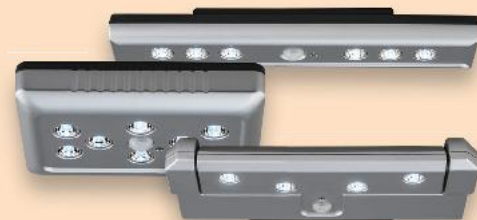

LIV&BO

LED senzorové svietidlo

automatické zapnutie
pri pohybe (v tme)
rôzne druhy
životnosť: 30 000 hod.
1 kus

-28%

6,99

4,99

LIV&BO