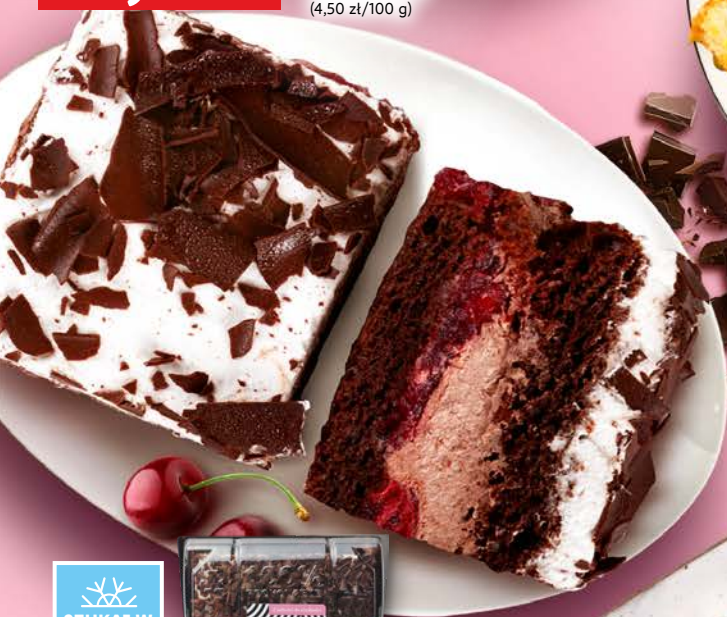

CUKIERNIA W SERCU LIDLA

Faworki
200 g/1 opak.
(4,50 zł/100 g)

100 g

4,49

CUKIERNIA P. CHOJECKI

Ciasto pistacjowe

100 g
(44,90 zł/1 kg)

SZUKAJ W
LODÓWCE