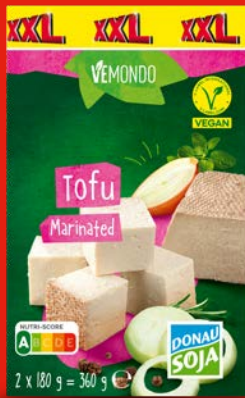

**OD PONIEDZIAŁKU, 20.01
DO NIEDZIELI, 26.01**

VEGAN

2 x 180 g

6,99

**VEMONDO
Tofu, XXL**
2 x 180 g/1 opak.
różne rodzaje
(19,42 zł/1 kg)

XXL, XXL, XXL, XXL, XXL, XXL, XXL, XXL, XXL