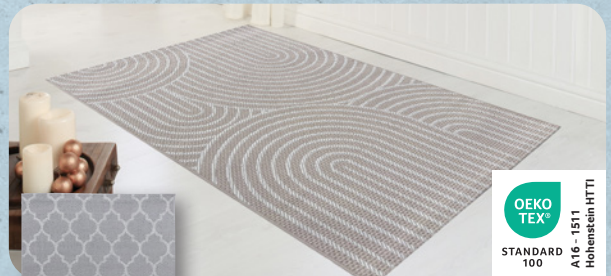

OEKO
TEX®
STANDARD
100
A16-1511
Hohenstein HTTI

HOME CREATION
Dywan

Sztuka
wymiary: 100 x 150 cm;
dwa rodzaje

59,99