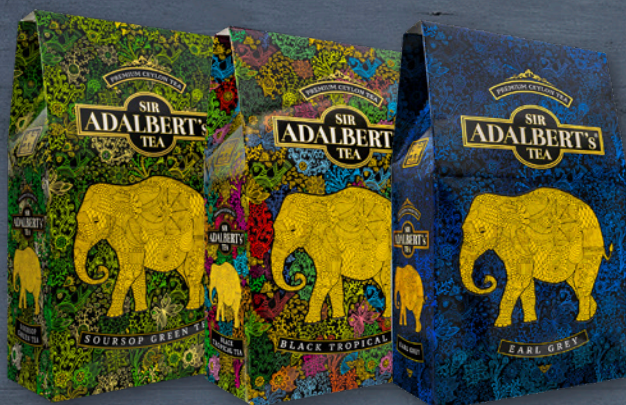

**ADALBERT'S
Herbata
czarna/
zielona**

Opak. 100 g
różne rodzaje
* Najniższa cena z 30 dni
przed obniżką: 17,99 zł.

-22%
13,99
~~17,99*~~