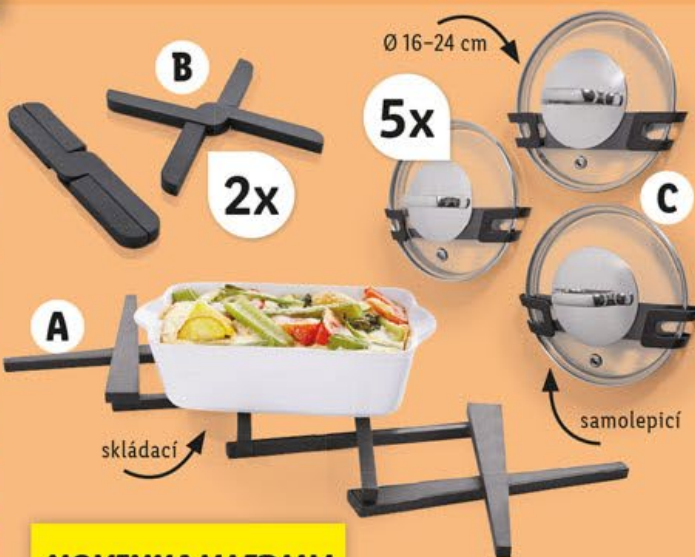

B

2x

A

Ø 16–24 cm

5x

C

skládací

samolepicí

NOVINKA V LIDLU!

kus/balení

129.90

LIVARNO HOME®
PŘÍSLUŠENSTVÍ PRO HRNCE

A: silikonová podložka pod hrnec – 1 kus
B: silikonová podložka pod hrnec – 2 kusy
C: držák poklic – 5 kusů