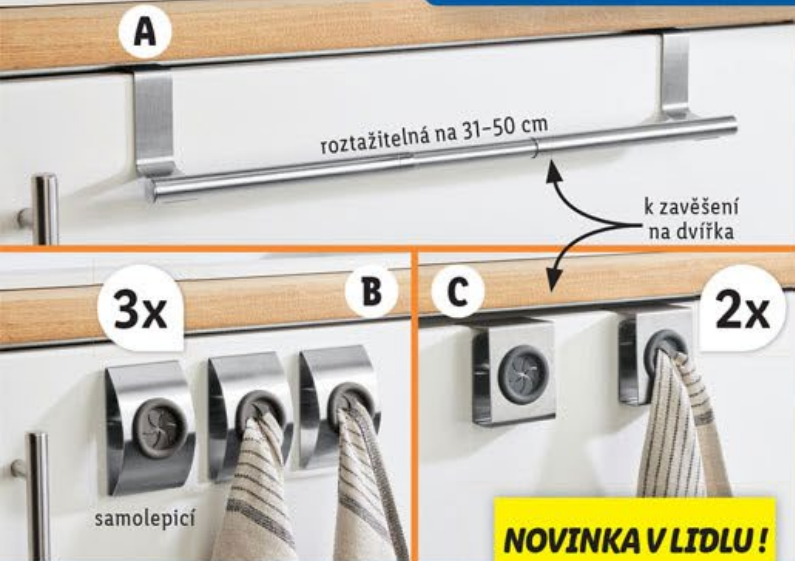

samolepicí

NOVINKA V LIDLU!

kus/balení

129.90

LIVARNO HOME®
PŘÍSLUŠENSTVÍ PRO HRNCE

A: silikonová podložka pod hrnec – 1 kus
B: silikonová podložka pod hrnec – 2 kusy
C: držák poklic – 5 kusů

OD PONDĚLÍ 20. 1. | DO NEDĚLE 26. 1.