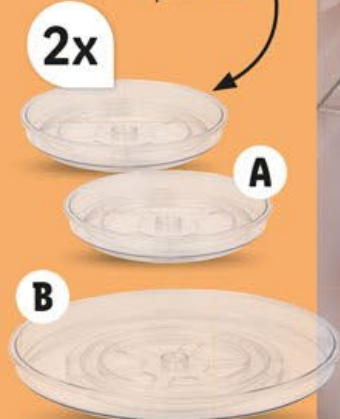

A

B

také online

LIVARNO HOME®
ORGANIZÉR DO CHLADNIČKY

• různé druhy
A: cca Ø 23 x 3,8 cm
B: cca Ø 35 x 4,4 cm

NOVINKA V LIDLU!

kus/sada

119.90