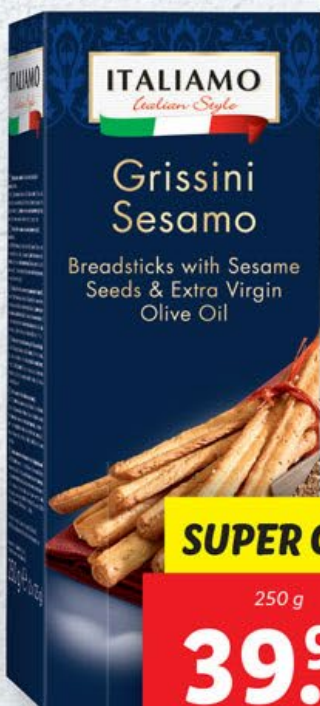

BRUSCHETTA

s příchutí pizzy /
s rozmarýnem / s olivami,
100 g = 19,93 Kč

SUPER CENA!

250 g

39.90

GRISSINI

pšeničné tyčinky se sezamem
a extra panenským
olivovým olejem, 1 kg = 159,60 Kč