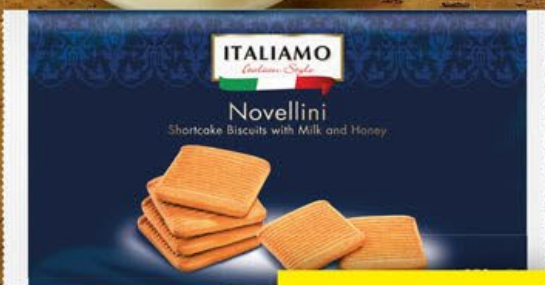

JEMNÉ PEČIVO Z LISTOVÉHO TĚSTA

100 g = 19,96 Kč

SUPER CENA!

225 g

44.90

NOVELLINI

sušenky
s mlékem
a medem,
1 kg = 114 Kč

SUPER CENA!

350 g

39.90