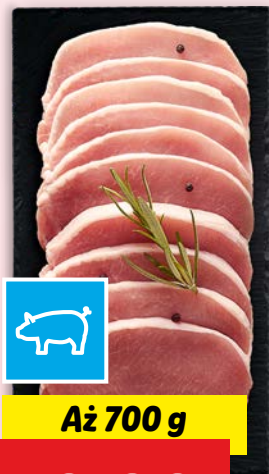

Aż 700 g

19,99

RZEŹNIK
Schab bez kości,
plastry, XXL
700 g/1 opak.
(28,56 zł/1 kg)