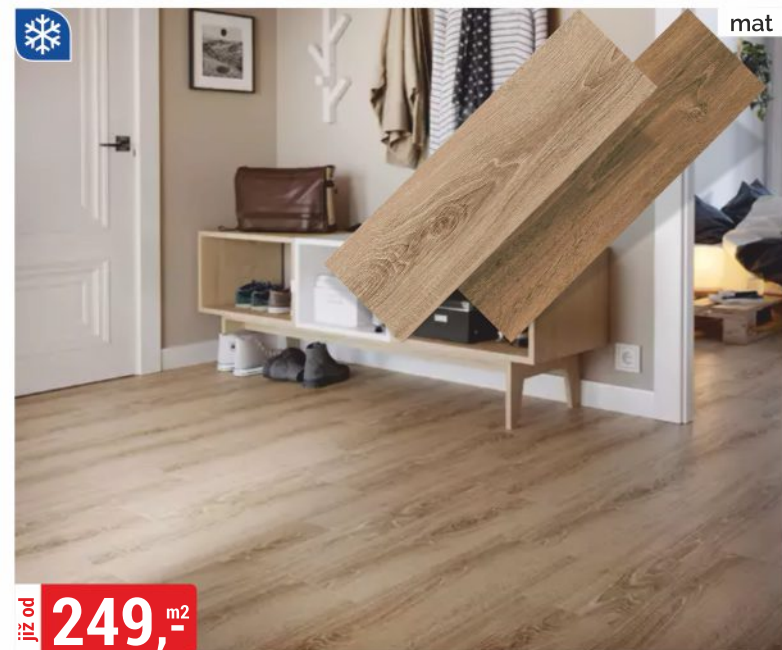

mat

po
již od **249,-** m²