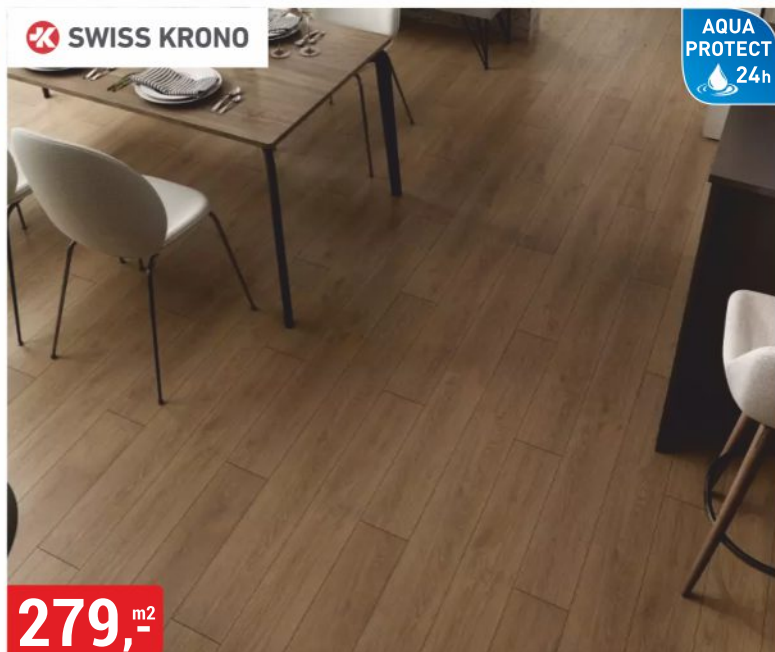

LAMINÁTOVÁ PODLAHA DUB GIOVANNI
8 mm, AC4/32, v-spára, 3D struktura

SWISS KRONO

249,-^{m2}

LAMINÁTOVÁ PODLAHA DUB VEGAS
8 mm, AC5/33, v-spára

CLASSEN.

AQUA
PROTECT
48h

259,-^{m²}

LAMINÁTOVÁ PODLAHA DUB CAVALLO
8 mm, AC4/32, v-spára