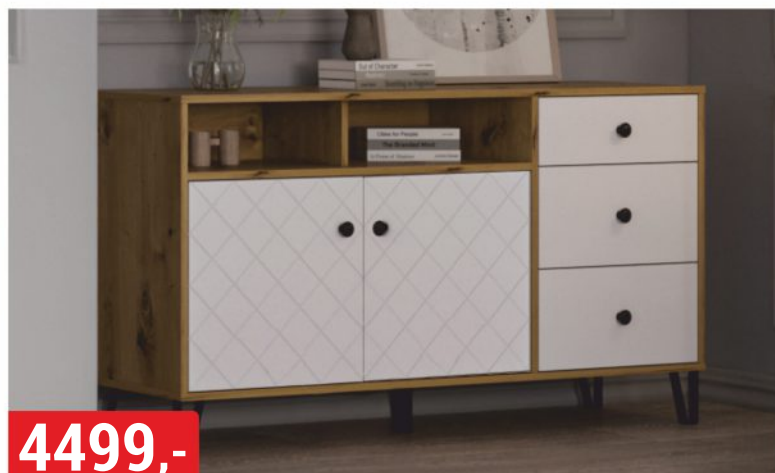

RETRO
140x94x45 cm

4499,-