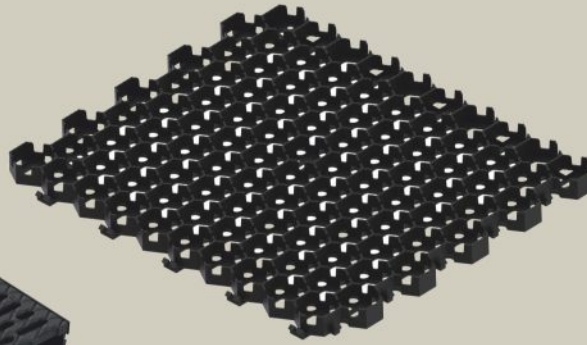

79,-

ZATRAVŇOVACÍ DLAŽBA
30x505x580 mm, 269,72 Kč/m²

169,-

GEIGER
20,8x16,3x30 cm

599,-

ASFALTOVÉ PÁSY
různé druhy, již od 39,94 Kč/m²

PVC

299,-