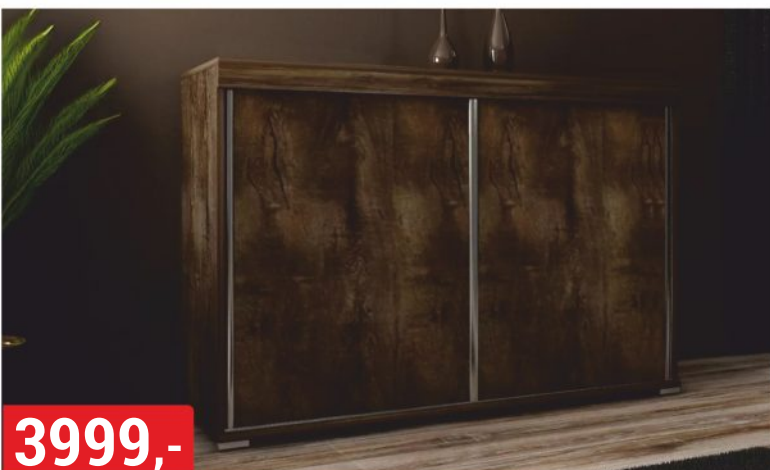

3699,-

NAIROBI
160x88x44 cm, dub artisan/černá

3999,-

LILLE
219x85x45 cm, dub wellington

3999,-

TABLET
140x94x45 cm, jasan tmavý

4199,-

SALSA
140,4x80x40,2 cm, dub artisan/matera