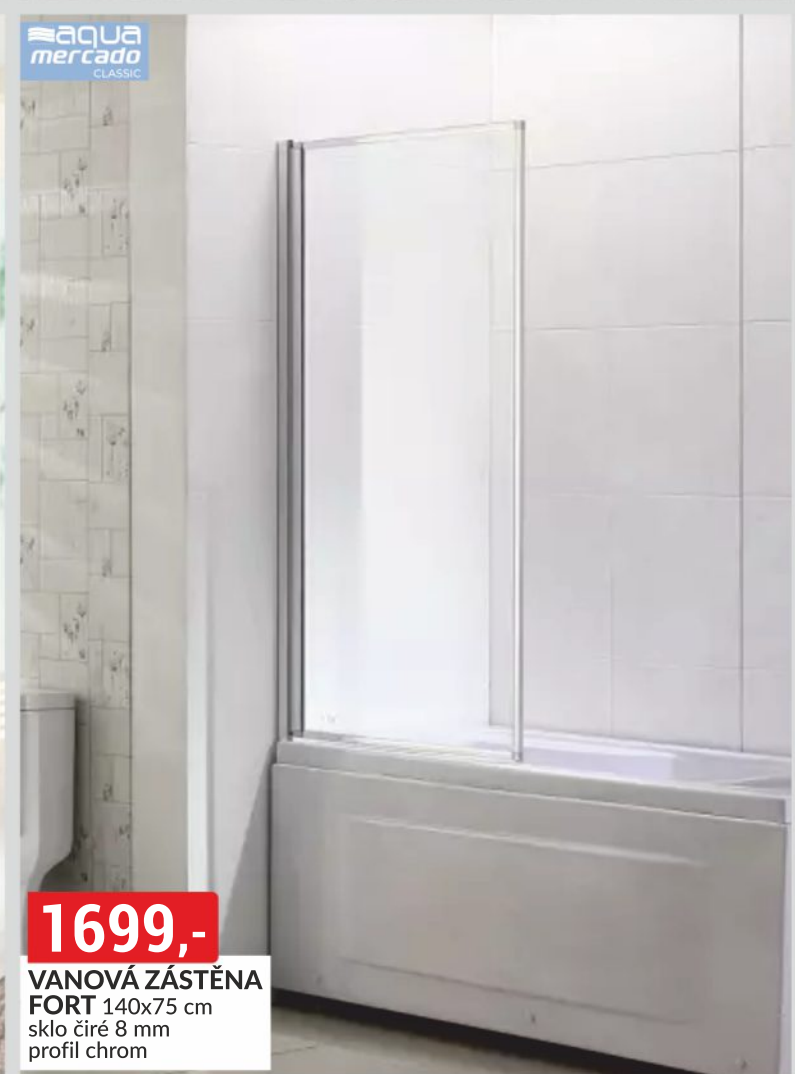

1999,-

**LINEÁRNÍ
ODVODNĚNÍ 700**

2099,-
800

2099,-

VANA SULA
160x70 cm, akrylátová, bez nožiček

1399,-

IZA 3*3
pokojové
dub sonoma
lakované
"60-90"

1499,-