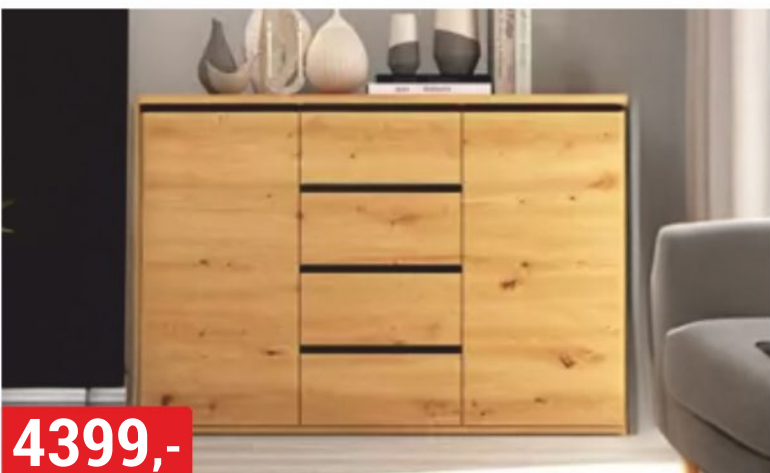

HILL
155,4x40x80 cm, různé barvy

4399,-

NAXOS
151x86x40 cm, dub artisan/černá