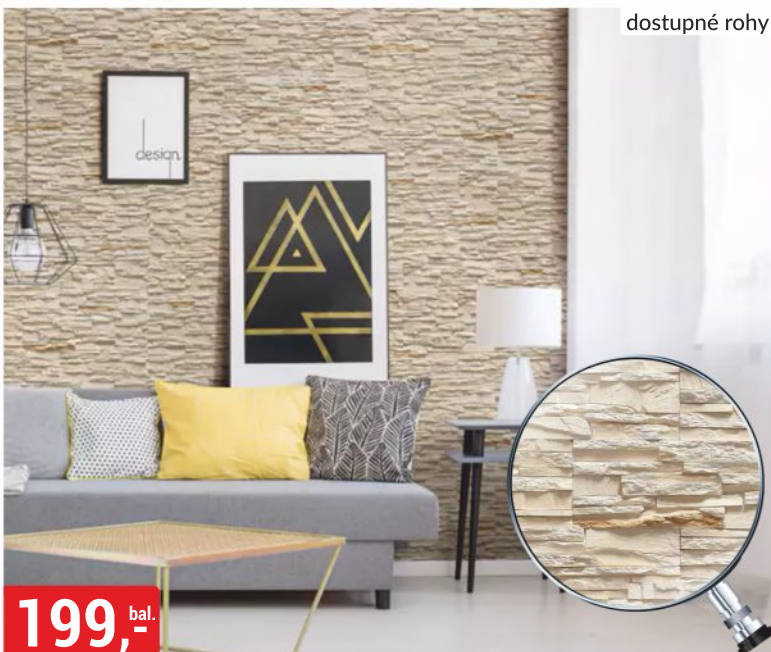

OBKLAD FLARE 30,8x60,8 cm
třída I

dostupné rohy

199,- bal.

VNITŘNÍ OBKLADOVÝ KÁMEN VESUVIO 3

1 bal. = 0,47 m², 236,18 Kč/m²