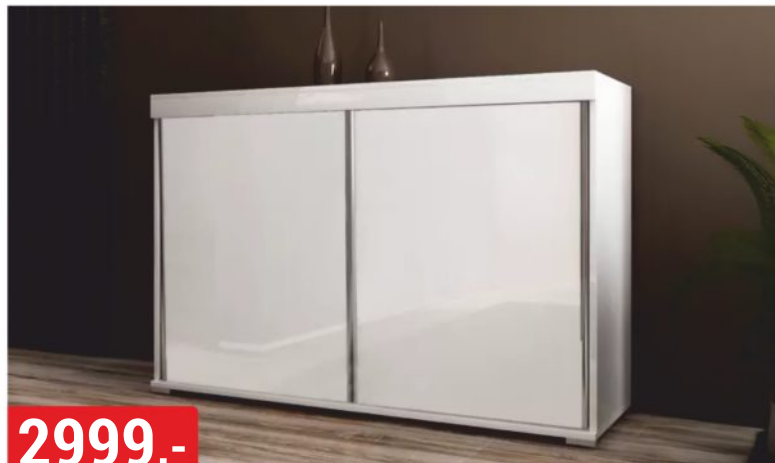

NAIROBI
120x88x44 cm, craft zlatý/černá

2999,-