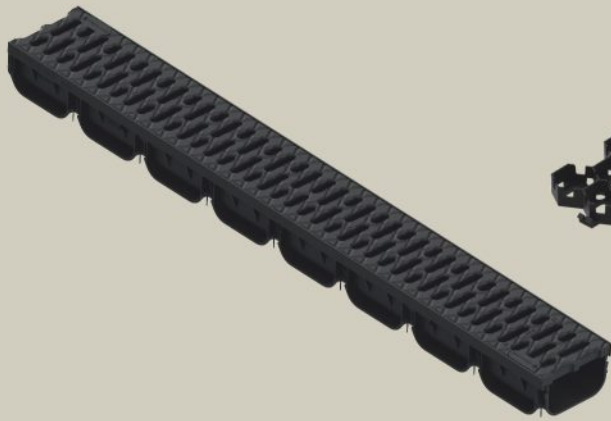

299,-

79,-

169,-

599,-

PVC

299,-

PC

369,-

205,00 Kč/m²

339,-

59,-