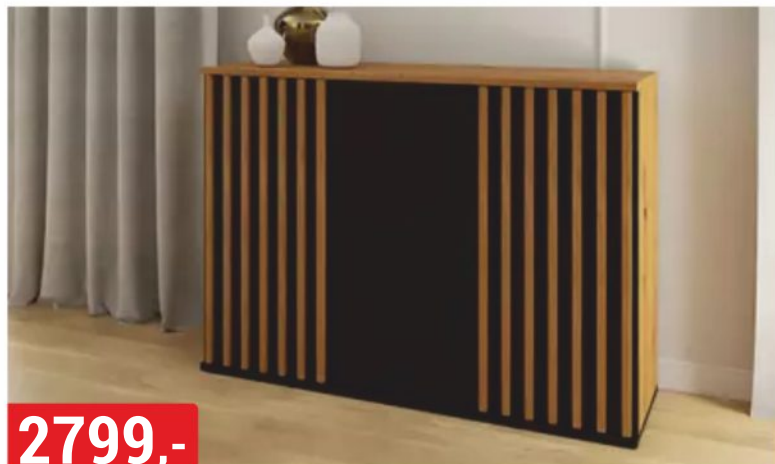

KOBE 2D 2S
100,4x82,8x40 cm, pískově béžová

2699,-

ASTON
112,5x82,5x35 cm, dub sonoma, bílá

2699,-

TOKYO
124,5x93,5x40,8 cm, vybrané barvy

2799,-

NAIROBI
120x88x44 cm, craft zlatý/černá

2799,-