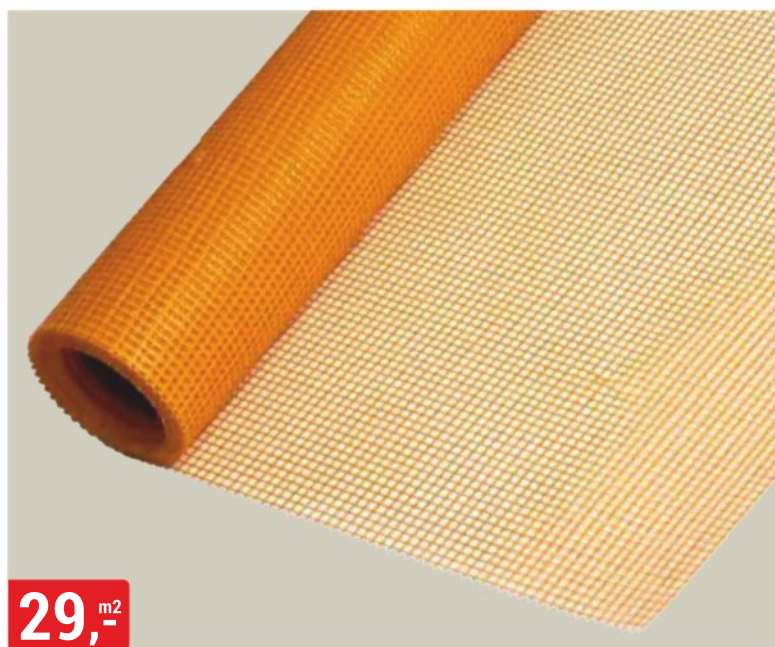

899,-

POLYKARBONÁTOVÉ DESKY

2x1,05 m, čiré a hnědé

29,-^{m²}

ARMOVACÍ TKANINA 165g/m²

barevná, 1x10 m, 1x50 m, pouze celá balení

489,-

PLECHOVÁ STŘEŠNÍ KRYTINA