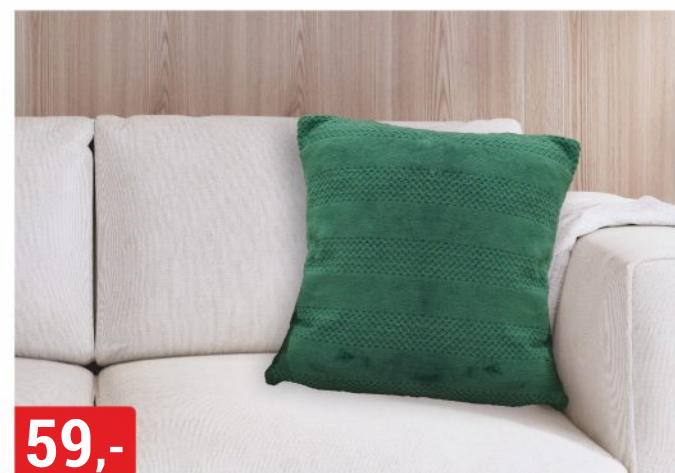

639,-

KOBEREC CHENILE 133x190 cm
různé vzory a barvy

již od
579,-

ŽAKÁROVÁ ZÁCLONA *
300x150 cm, vybrané vzory

939,-

KOBEREC FRISEE TROY 140x190 cm
různé vzory a barvy

59,-

POVLAK *
40x40 cm, vybrané vzory a barvy