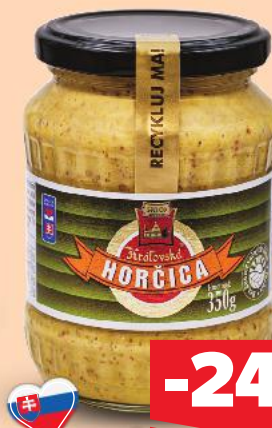

Kremžská
horčica
350 g
(=1 kg 2,54)

-24%

1,18

0,89