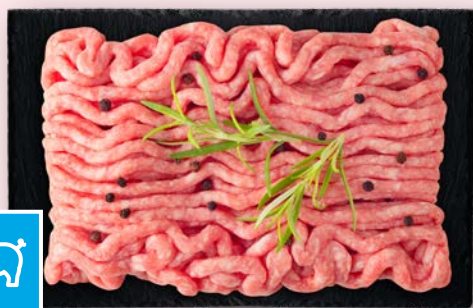

SUPERCENA

10,99

RZEŹNIK
**Mięso mielone
z karkówki**
400 g/1 opak.
(27,48 zł/1 kg)

Aż 700 g

19,99

RZEŹNIK
**Schab bez kości,
plastry, XXL**
700 g/1 opak.
(28,56 zł/1 kg)

PRODUKT
POLSKI

SUPERCENA