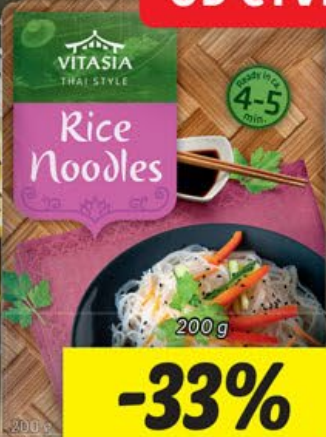

ZMRAZENO

ZMRAZENO

SUPER CENA!

8 x 50 ml
54.90

**ZMRZLINA
DRAČÍ OVOCE**

1 l = 137,25 Kč /
1 ks = 6,86 Kč

OD ČTVRTEK 16. 1. | DO NEDĚLE 19. 1.

ASIJSKÉ NUDLE OD 11,90 Kč