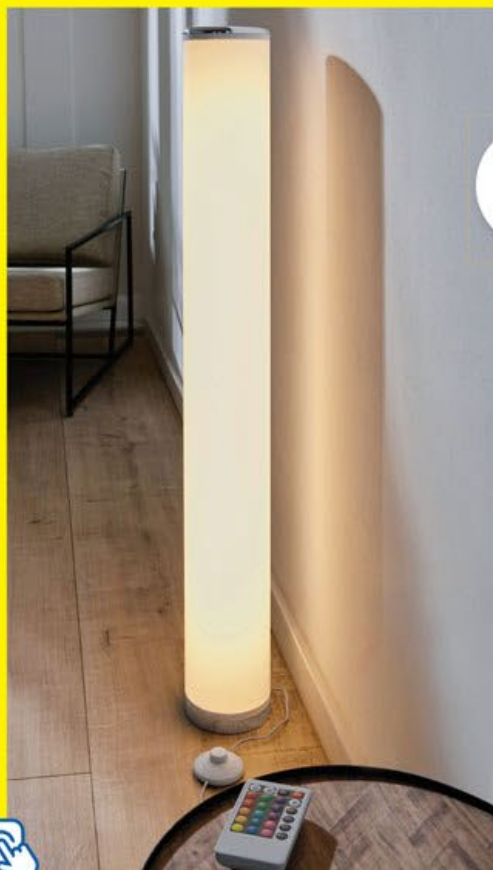

kus

**2+1
ZDARMA!**

39,90

26,60

LIVARNO HOME®
SAMOLEPICÍ FÓLIE

- na dekorativní zdobení nábytku, stěn, oken nebo alb
- cca 45 x 200 cm
- cca 67,5 x 150 cm

Cena za 1 kus při koupi každých 3 kusů v libovolné kombinaci 26,60 Kč. Standardní cena za 1 kus 39,90 Kč.

**NIŽŠÍ
CENY
KAŽDÝ
DEN**

včetně
dálkového
ovladače

LIVARNO HOME®
STOJACÍ LED LAMPA

- lemy ve vzhledu lesklého chromu
- 16 barev (včetně teplé bílé), plynulé stmívání, 4 programy střídání barev
- cca Ø 13 x 103,5 cm

kus

-150 Kč

649,90*

499,90

3
ROKY
ZÁRUKA

také online

*cena platná na lidl-shop.cz ke dni tisku