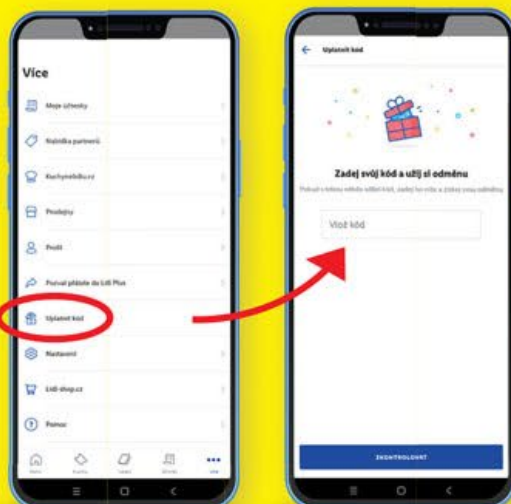

JAK ZÍSKAT EXTRA KUPÓN NAVÍC?

1. 1/ Prohlížíte-li si leták v **aplikaci Lidl Plus**, stačí kliknout na odkaz a **kupón Vám obratem přidělíme.**
2. 2/ Prohlížíte-li si leták na **PC**, otevřete si **aplikaci Lidl Plus** a zadejte **kód**. V menu **Více** klikněte na **Uplatnit kód** a zadejte **kód**.
3. 3/ Prohlížíte-li si leták v aplikaci **Lidl**, otevřete si aplikaci **Lidl Plus**. V menu **Více** klikněte na **Uplatnit kód** a zadejte **kód**.