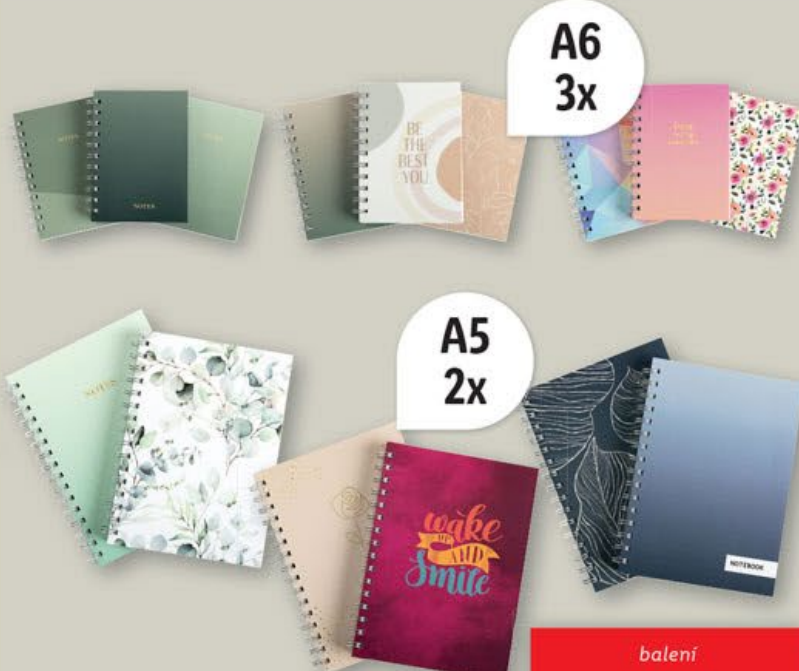

SUPER CENA!

kus
349.90

NIŽŠÍ
CENY
KAŽDÝ
DEN

PLÁNOVACÍ DENÍK

- různé druhy

NOVINKA V LIDLU!

kus
99.90

A6
3x

A5
2x

CRELANDO®
POZNÁMKOVÝ BLOK A5/A6

- 100 listů

balení

39.90

OD ČTVRTKA 16. 1. | DO NEDĚLE 19. 1.

LIVARNO HOME
POLŠTÁŘ ECO CYCLAFILL

- polyester
- cca 70 x 90 cm