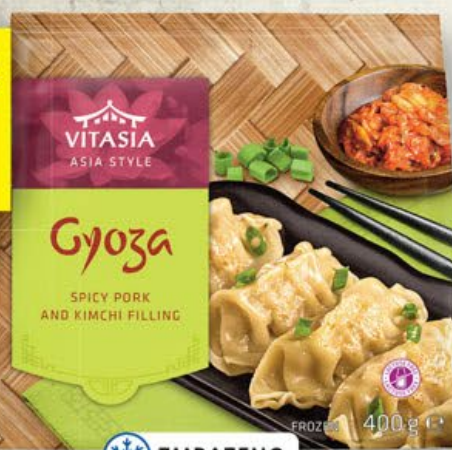

SUPER CENA!

400 g

59.90

**TĚSTOVINOVÉ
TAŠTIČKY**

s pálivou náplní
s kimchi a vepřovým
masem, tepelně
upravené, 1 kg = 149,75 Kč