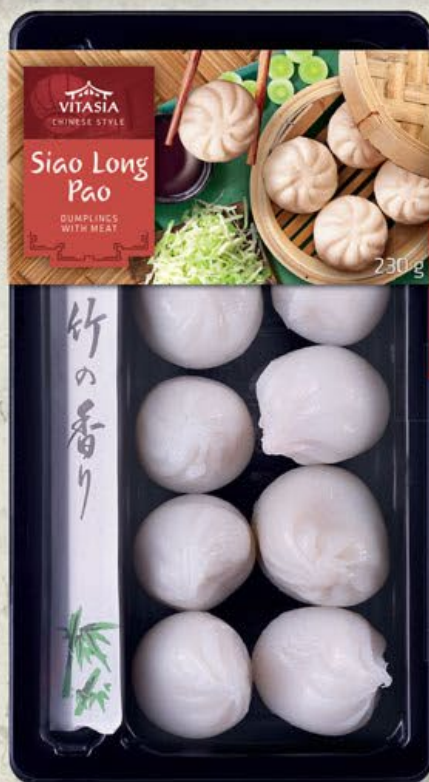

OD ČTVRTKA 16. 1. | DO NEDĚLE 19. 1.

EXOTICKÁ
ROZMANITOST
NA ASIJSKÝ
ZPŮSOB

VITASIA

CHLAZENO

SUPER CENA!

230 g / 250 g

99.90

**TAŠTIČKY SIAO
LONG PAO**