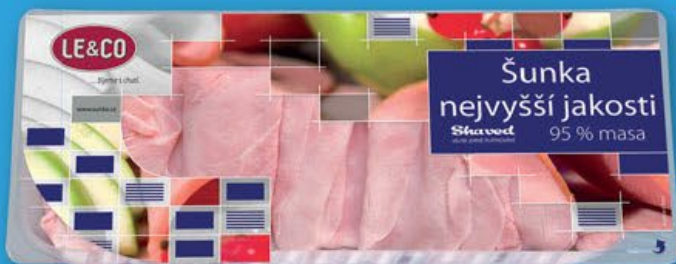

SUPER CENA!

100 g

18.⁹⁰

EIDAM
plátky,
30 % t. v s.

CHOCEŇSKÉ TRADIČNÍ POMAZÁNKOVÉ

natur,
100 g = 16,60 Kč

150 g

-43%

~~**43.70~~

24.⁹⁰