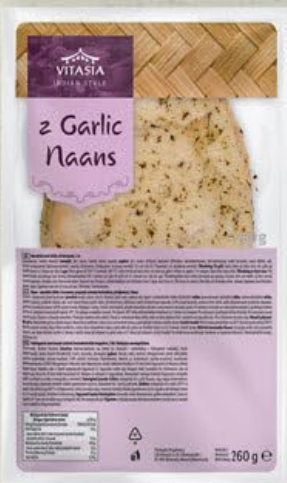

OD ČTVRTKA 16. 1. | DO NEDĚLE 19. 1.

SUPER CENA!

100 g

32.90

SMAŽENÝ SNACK Z MANIOKU A KREKET

s příchutí chilli a limetky, pikantní

SUPER CENA!

165 g

59.90

PRINGLES
různé druhy,
100 g = 36,30 Kč

SUPER CENA!

15 x 2 g

139.90

MATCHA

japonský bio čaj,
100 g = 466,33 Kč / 1 ks = 9,33 Kč

CHLAZENO

SUPER CENA!

250 g

22.90

JOGURTOVÝ NÁPOJ

ananas a kokos / mango,
1 kg = 91,60 Kč

SUPER CENA!

2 x 55 g

59.90

SMETANOVÝ DEZERT S MASCARPONE

sušenkami a maracujovou šťávou, rozmrazeno,
100 g = 54,45 Kč

110 g (2 x 55 g)

SUPER CENA!

260 g

34.90

INDICKÝ CHLĚB NAAN

2 ks v balení, klasik / s česnekem a koriandrem, k dopečení, 1 kg = 134,23 Kč

260 g

SUPER CENA!

490 g

39.90

WOK OMÁČKA

pangang/indonéská/kari,
1 kg = 81,43 Kč

SRIRACHA

pálivá/sladká omáčka,
1 l = 219,56 Kč

SUPER CENA!

455 ml

99.90

LIDL

Plus

-20 Kč

79.90

1 l = 175,60 Kč

-37%

52.90

32.90

SLADKÁ CHILLI OMÁČKA

1 l = 47 Kč

SRIRACHA HOT CHILI SAUCE
NHÂN CON NGŨNG BAY
標商鵝飛
FLYING GOOSE BRAND
Net Wt: 455 ml

SLADKOKYSELÁ OMÁČKA

1 l = 105,76 Kč

SUPER CENA!

330 ml

34.90

Další výrobky najdete ve vašem online letáku.

Nabídka zboží platí od 16. 1. do 19. 1. 2025 nebo do vyprodání zásob. Chyby v tisku vyhrazeny. Ceny jsou bez dekorace. Lidl si vyhrazuje právo změn v balení a variantě nabízeného zboží. Odběr možný jen v obvyklém množství.