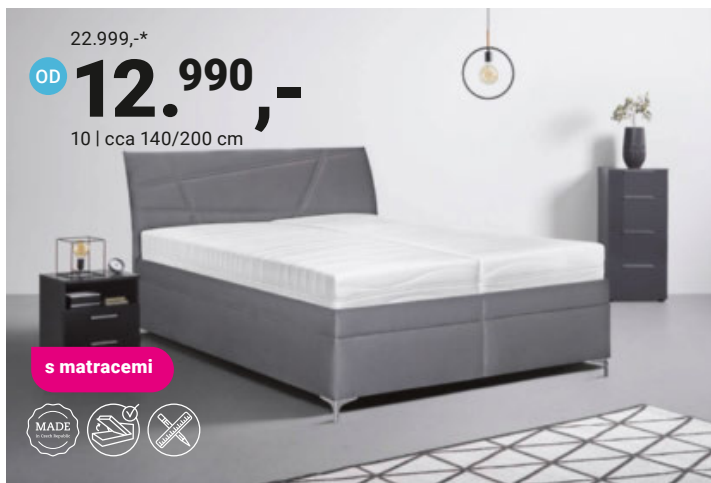

8 | cca 80 nebo 90/200 cm, v. 24 cm

Materasso

21.499,-*

13.990,-

9 | Skříň, šířka 270 cm

8.999,-*

OD **5.999,-**

9 | Postel
cca 140/200 cm