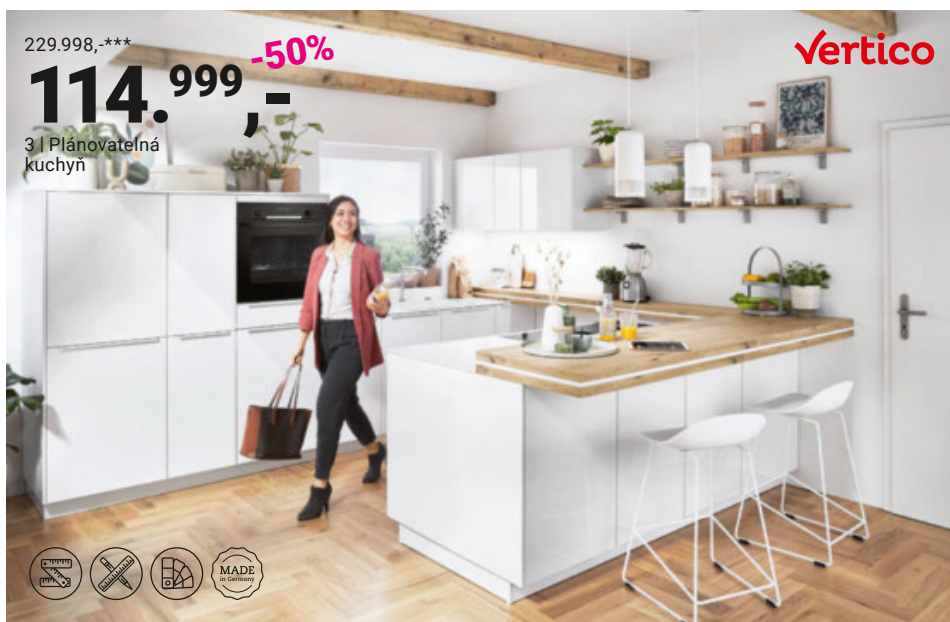

4 PROGRAM DO JEDÁLNE „NATURE“:
ŠÍROKÁ KOMODA, dekor dub Artisan/čierna, čierne úchyty, Š/V/H: 145/84/42 cm 5.999,-
VYSOKÁ KOMODA, Š/V/H: cca. 145/126,5/42 cm, 8.199,-
ŠÍROKÁ KOMODA, Š/V/H: 190/84/42 cm 7.229,-
VITRÍNA „NATURE“, včetně LED osv., š/v/h: 95/144,3/52 cm, 8.499,- š/v/h: 95/199,5/42 cm, 9.299,-
NÁSTĚNNÁ POLICE „NATURE“, š/v/h: 120/25/21,6 cm, 669,- š/v/h: 160/25/21,6 cm, 699,- (18030590/01-07)

5 PROGRAM „EVEREST“, mangové dřevo,
KONFERENČNÍ STOLEK „EVEREST“, mangové dřevo, černý kovový podstavec, Š/V/H: ca. 80/40/80 cm, 6.799,-
Š/V/H: ca. 120/30/20 cm, 1.899,-
VITRÍNA Š/V/H: ca. 60/180/40 cm, 14.499,-
Š/V/H: ca. 100/180/40 cm, 19.999,-
Š/V/H: ca. 160/85/40 cm, 19.999,-
Š/V/H: ca. 88/180/40 cm, 14.999,-
Š/V/H: ca. 118/157/40 cm, 21.999,-
Š/V/H: ca. 175/57/40 cm, 12.999,-
Š/V/H: cca. 45/100/52 cm 2.299,-
Š/V/H: cca. 140/45/40 cm 3.599,-
Š/V/H: cca. 160/75/90 cm 8.199,- Š/V/H: cca. 30/60/30 cm, 2.099,- Š/V/H: cca. 30/75/30 cm, 2.399,-
SADA STOLKŮ Š/V/H: cca. 55/45/35cm, Š/V/H: cca. 45/40/35cm, 4.099,- (21780013/01-09,11-15)

1, 2 a 3) Podmínky akce jsou uvedeny na straně 2. Uvedené ceny jsou prodejní ceny bez dekorací, do vyprodání zásob. *Původní cena se vztahuje na nezávaznou doporučenou spotřebitelskou cenu. *** Nejnižší cena za posledních 30 dní. Více nabídek najdete na www.mobelix.cz