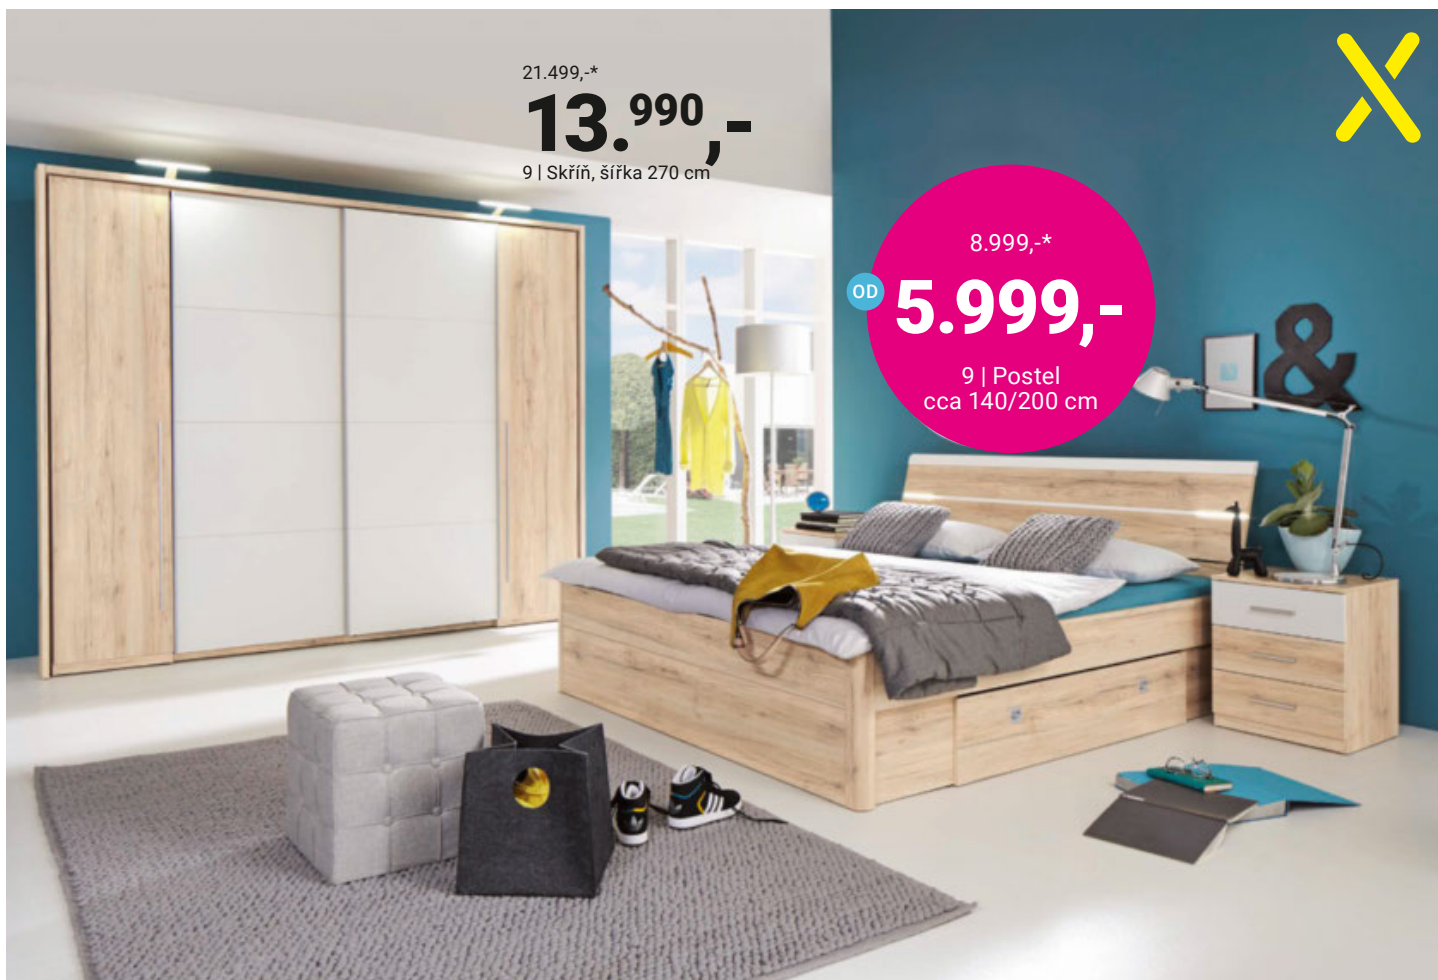

8 | cca 80 nebo 90/200 cm, v. 24 cm

Materasso

21.499,-*

13.990,-

9 | Skříň, šířka 270 cm

8.999,-*

OD **5.999,-**

9 | Postel
cca 140/200 cm