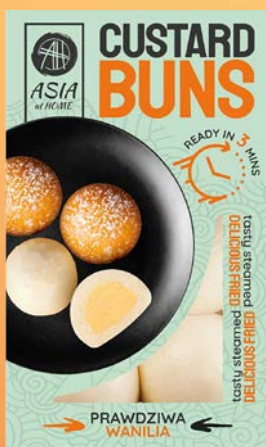

NOWOŚĆ

8,99

Buleczki z nadzieniem waniliowym

280 g/1 opak.
(32,11 zł/1 kg)