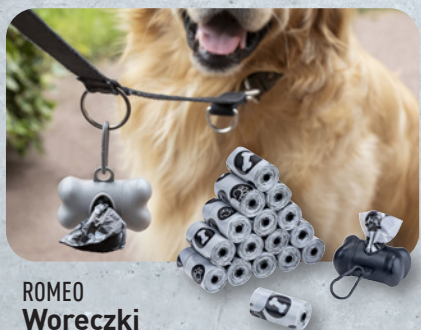

ROMEO
Woreczki
na psie odchody
Zestaw

z praktycznym etui dozownikiem
w zestawie; różne rodzaje

12,99