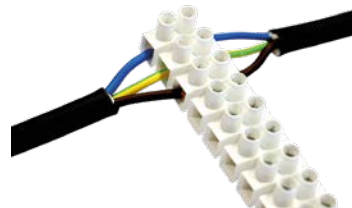

23634211 / 23642126

od **159,-**

Instalační krabice podomítkové

univerzální podomítková, koupě jednotlivě nebo ve zvýhodněných baleních, různé rozměry

např. 21554012

od **5,-**

Přístrojové svorkovnice

12pólové, dělené, bílé 4–6 mm²