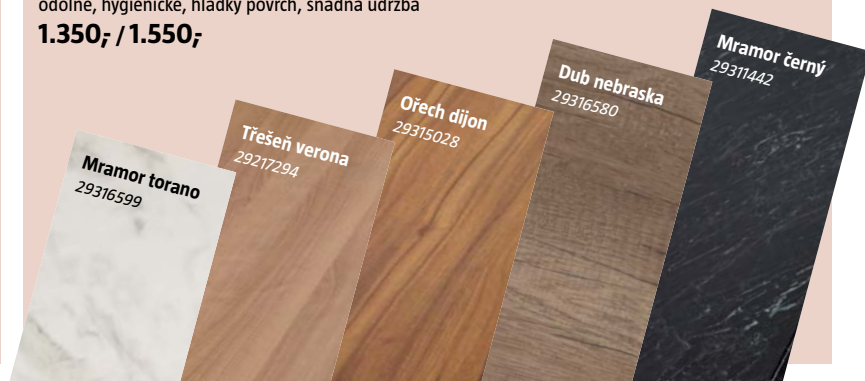

Laminované pracovní desky

EGGER

tl. 28 / 38 (Mramor torano) mm, d 2800 x š 600 mm, odolné, hygienické, hladký povrch, snadná údržba
1.350,- / 1.550,-