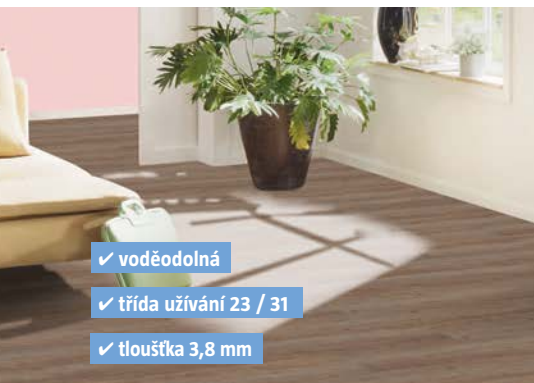

✓ tloušťka 4 mm

Dub Thassos

nášlapná vrstva 0,3 mm, rozměr lamel: 1220 x 229 x 4 mm, obsah balení: 2,235 m², 1 pal. 107,28 m²

30336465

**m²
459,-**

m² od 1 pal. **435,-**

✓ voděodolná

✓ třída užívání 23 / 31