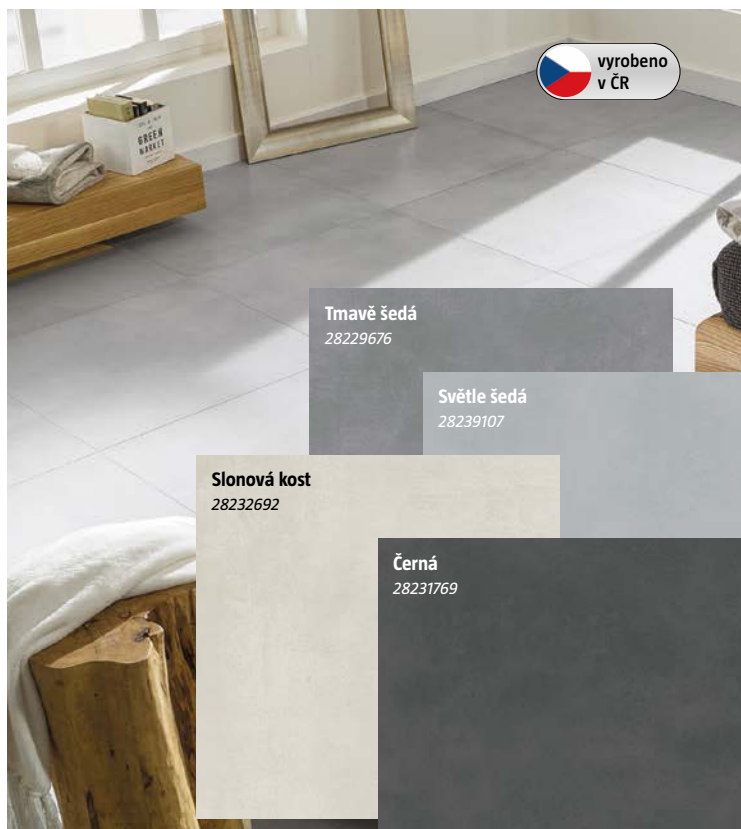

Pokládka dlažby

Cena pokládky od: **740 Kč/ m²**

Montážní práce vč. spotřebovaného materiálu mohou podléhat snížené sazbě DPH 12 %*

Slinutá dlažba Proteo

40 x 40 cm, mrazuvzdorná, ořezuvzdornost PEI IV, protiskluznost R10, jemně třpytivý efekt v glazuře
349,-/ m²

Slinutá dlažba Smart

59,8 x 59,8 cm, tl. 1 cm, rektifikovaná, s probarveným střepeem, protiskluznost R10 / B, lze pokládat se spárou 2 mm, libovolná kombinace formátu, matný sametový povrch, řada doplňků: schodovky, sokly a mozaiky, luxusní schodové tvarovky vyráběné na zakázku
739,-/ m²