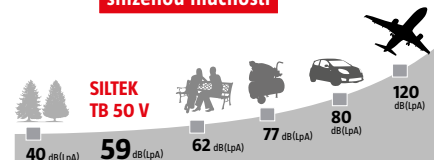

PRO-LINE HERKULES

Kompresor SILTEK

28548335

TB 50 V, 1100 W / 230 V, plnicí výkon 160 l/min., dodávané množství 105 l/min. (3 bar), max. tlak 8 bar, tlaková nádrž o objemu 50 l, výrazně nižší hlučnost proti běžným kompresorům, vertikální provedení šetrící místo v dílně nebo garáži, hmotnost 30,8 kg

5.990,-

provedení se sníženou hlučností