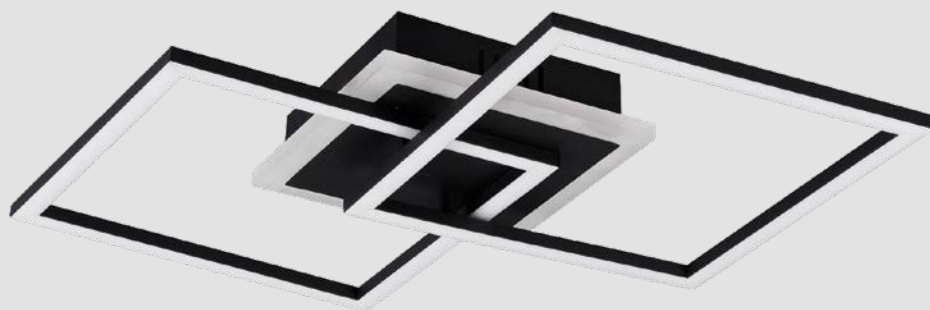

945,-

Kokosové rohožky

např. 28888794

rozměry: 60 x 40 cm,
různé motivy

od 199,-

LED stojací lampa Bahia

25480128

rozměry: v 150 cm, 10 W, 850 lm, 4000 K, provedení: hliník, ocel, barva: černá, nožní spínač, vč. zdroje, zdroj nelze měnit, do vyprodání zásob

1.180,-

LED stropní svítidlo Venida

27819171

rozměry: š 57,5 x h 35,5 x v 7,5 cm, 25 W, 2600 lm, 3000 K, provedení: kov, plast, barva: černá, nikl mat, vč. zdroje, zdroj nelze měnit

2.090,-

LED stropní svítidlo Bila