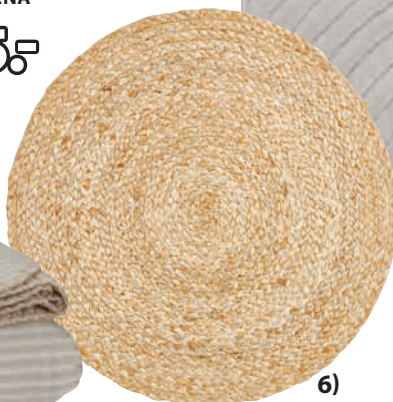

6)

VŽDY NÍZKÁ CENA

135,-