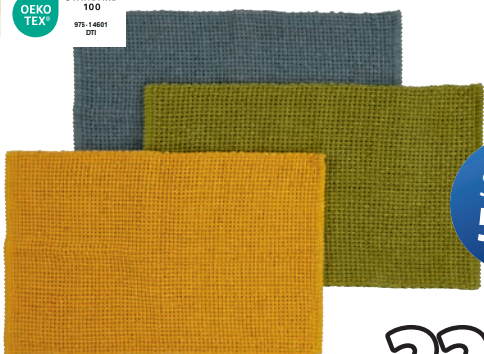

Sleva
50%

225,-

KRONBORG
OF DENMARK

KOUPELNOVÁ PŘEDLOŽKA NOLVIK

Polyester/bavlna. S protiskluzovou spodní stranou. 50x80 cm 449,-