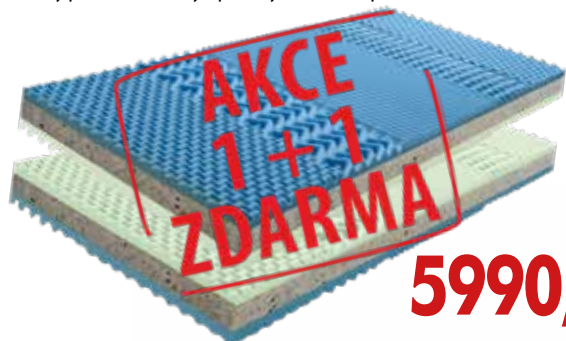

## ZIMNÍ 75% VÝPRODEJ

Cena včetně roštů

**5999,-**

**POSTEL MAXIMA 8809**

- 8809 masiv borovice lak **5999,-**
- 8809B masiv bílý lak **6999,-**
- 8809V masiv borovice, vosk **6999,-**
- pro matraci 90 × 200 cm
- š/h/v: 205×97×69 cm

**MATRACE IDEA GRAND S POTAHEM M355 (90 x 200 cm)**

- 3D Rainbow technologie, 7 zón na obou stranách
- rozdílná tuhost stran (zelenká strana tuhost 2 z 5, modrá strana tuhost 2,5 z 5)
- vzdůšný potah, snímatelný a prátelný do 60 °C, doporučená nosnost do 120 kg