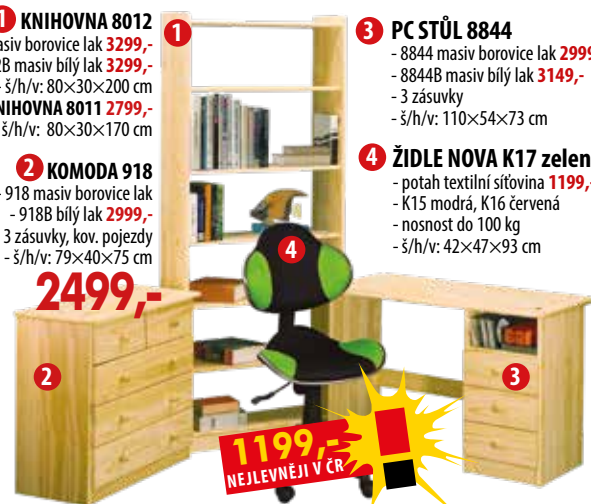

Zimní VÝPRODEJ 75%

VITRÍNA 8053 (3dv.)

- masiv borovice lak 7999,-
- prosklená dvířka, 3 police
- velká a malá zásuvka
- š/h/v: 126×35×189 cm

VITRÍNA 8050 (2dv.)

- 8050 masiv borovice lak 5899,-
- 8050B masiv bílý lak 5999,-
- prosklená dvířka
- 3 police, zásuvka
- š/h/v: 85×35×189 cm

od 5899,-
NEJLEVNĚJI V ČR

KNIHOŽNA 8048

- masiv borovice lak 2399,-
- 8048B bílý lak 2599,-
- 8048V masiv vosk 2599,-
- š/h/v: 77×30×180 cm
- 8047 masiv lak 1899,-
- 8047V masiv vosk 1999,-
- š/h/v: 77×30×116 cm

1 KNIHOVNA 8012

- masiv borovice lak 3299,-
- 8012B masiv bílý lak 3299,-
- š/h/v: 80×30×200 cm
- **KNIHOVNA 8011 2799,-**
- š/h/v: 80×30×170 cm

2 KOMODA 918

- 918 masiv borovice lak
- 918B bílý lak 2999,-
- 2 + 3 zásuvky, kov. pojezdy
- š/h/v: 79×40×75 cm

2499,-

3 PC STŮL 8844

- 8844 masiv borovice lak 2999,-
- 8844B masiv bílý lak 3149,-
- 3 zásuvky
- š/h/v: 110×54×73 cm

4 ŽIDLE NOVA K17 zelená

- potah textilní síťovina 1199,-
- K15 modrá, K16 červená
- nosnost do 100 kg
- š/h/v: 42×47×93 cm

1199,-
NEJLEVNĚJI V ČR

Cena včetně roštu

VÍCEČELOVÉ LŮŽKO 8808

- masiv borovice lak, výška sedu 37 cm
- pro matraci 90 × 200 cm
- 8808B masiv, bílý lak 4599,-
- 8808V masiv, vosk 4599,-
- š/h/v: 208×97×66 cm

6999,-
NEJLEVNĚJI V ČR

VÍCEČELOVÉ LŮŽKO FENIX 8801

- masiv borovice lak 6999,-
- 8801B bílé provedení 7399,-
- 8801V masiv borovice, vosk 7399,-
- rozložitelná na dvě nebo tři lůžka
- pro matraci 90 × 200 cm
- lamelové rošty jsou součástí dodávky
- š/h/v: 209×96×66 cm

3999,-
NEJLEVNĚJI V ČR

JEDNOLŮŽKO MAX2 8895

- masiv borovice lak
- cena bez roštu a matrace
- pro matrace 90 × 200 cm
- 8895B bílé provedení 3499,-
- š/h/v: 208×101×74 cm

DVOULŮŽKO MAX2 8896

- masiv borovice lak 4899,-
- pro matrace 160 × 200 cm

DVOULŮŽKO MAX2 8897

- masiv borovice lak 5499,-
- pro matrace 180 × 200 cm

3199,-
NEJLEVNĚJI V ČR

MULTIFUNKČNÍ LŮŽKO KLASA