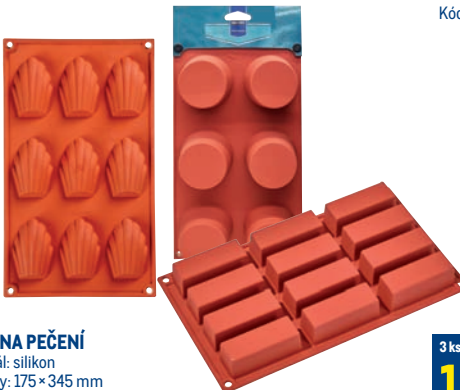

3-4 BAL.
39,90
48,28*

5 BAL. A VÍCE
29,90
36,18*

SLÁNKA + PEPEŘENKA

- materiál: sklo/nerez
- bal.: 2 ks (slánka + pepřenka)
- cena v přepočtu za 1 ks

Kód zboží: 734792

Kód zboží: 753988

FORMY NA PEČENÍ

- materiál: silikon
- rozměry: 175 x 345 mm
- teplotní odolnost: -60 až 230 °C
- vhodné do myčky, trouby i mikrovlnné trouby
- bal.: 1 ks - cena za 1 ks