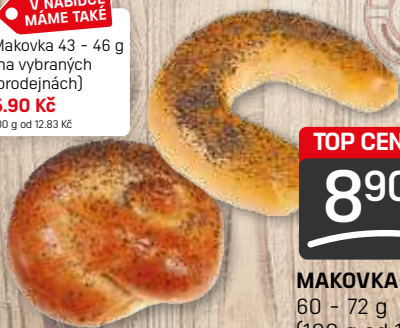

-33 %

7⁹⁰
~~11.90~~

CROISSANT S MÁSLEM *

54 g
(100 g = 16.48)

* pouze na vybraných prodejnách

-21 %

29⁹⁰
~~37.90~~

**CHLĚB PODMÁSLOVÝ
KRÁJENÝ**

500 g
(100 g = 5.98)

**V NABÍDCE
MÁME TAKÉ**

Makovka 43 - 46 g
(na vybraných
prodejnách)

5.90 Kč
100 g od 12.83 Kč

TOP CENA

8⁹⁰

MAKOVKA
60 - 72 g
(100 g od 12.36)

-20 %