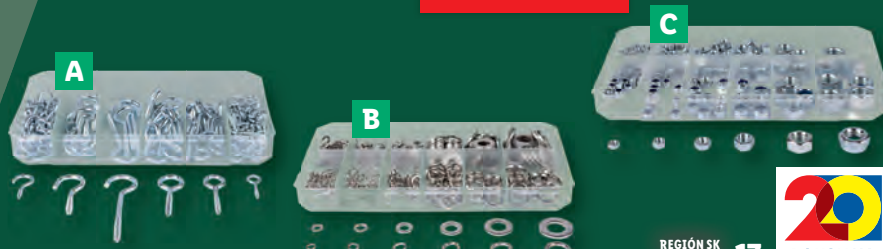

Sortiment náradia

- A: háčiky, 151-dielna súprava
- B: podložky, 350-dielna súprava
- C: matice, 128-dielna súprava

súprava

2.99