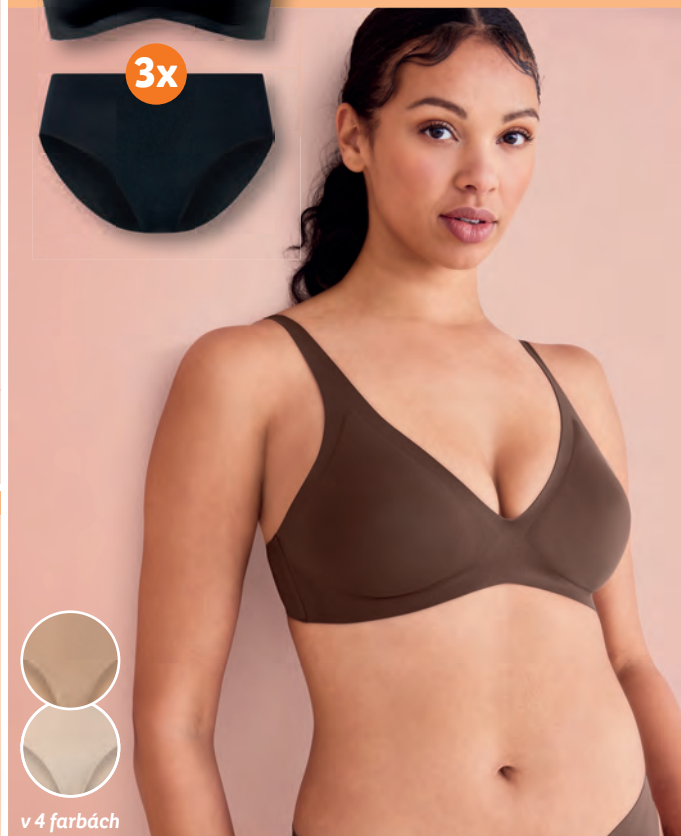

v 4 farbách

aj online

esmara

Šľapky

materiál: PU, textil, koža, EVA
veľ.: 37 - 41
pár

CENOVÝ
HIT

6.99