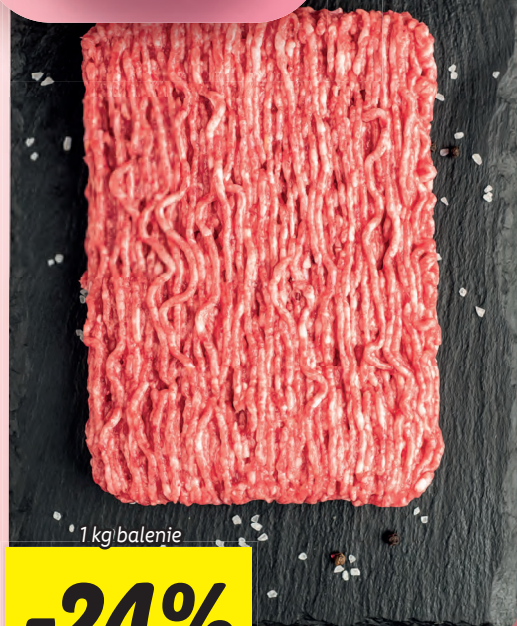

1 kg balenie

-24%

~~5.98~~

4.49

WELFARE
CHOV

Mleté bravčové mäso XXL

• 15 % tuku