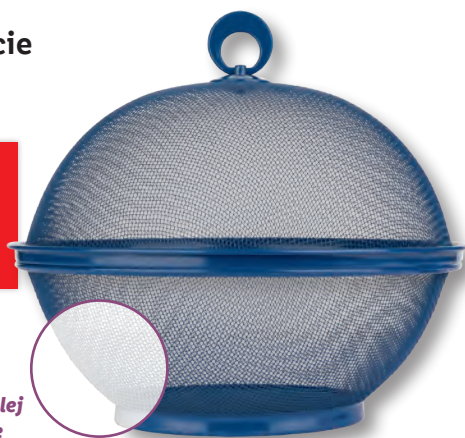

**7.99**

aj online

nastaviteľný  
stupeň mletia  
od hrubého  
po jemný

aj  
na skladovanie  
malých  
sušených čili

**Košík na ovocie  
a zeleninu**

• Ø cca 27 x 20 cm

kus  
**3.99**

aj v bielej  
farbe