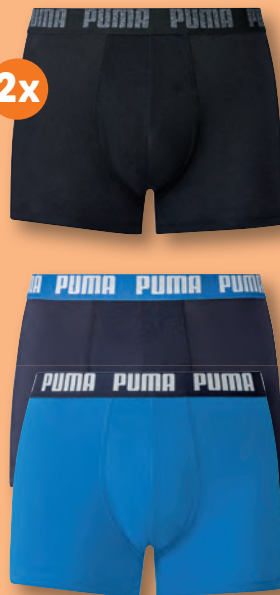

Boxerky

- materiál: bavlna, elastan
- veľ.: M - XL
- 2 kusy v balení, 1 kus = 6,00

2x

**CENOVÝ
HIT**

11.99