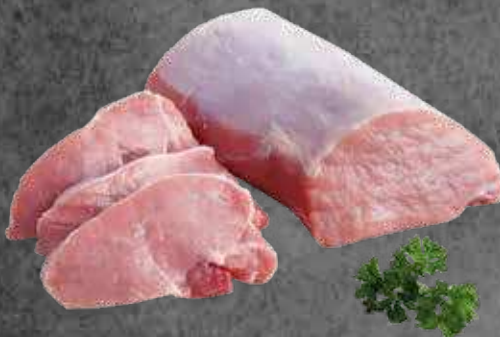

83⁹⁰

~~119.90~~

KOSTELECKÉ UZENINY
MĚLNĚNÉ MASA
VEPŘOVÉ A HOVĚZÍ
600 g
(100 g = 13.98)

-42 %

79⁹⁰

~~139.90~~

VODŇANSKÁ DRŮBEŽ
KUŘECÍ PRSNÍ ŘÍZEK
chlazené
600 g
(1 kg = 133.17)

-16 %