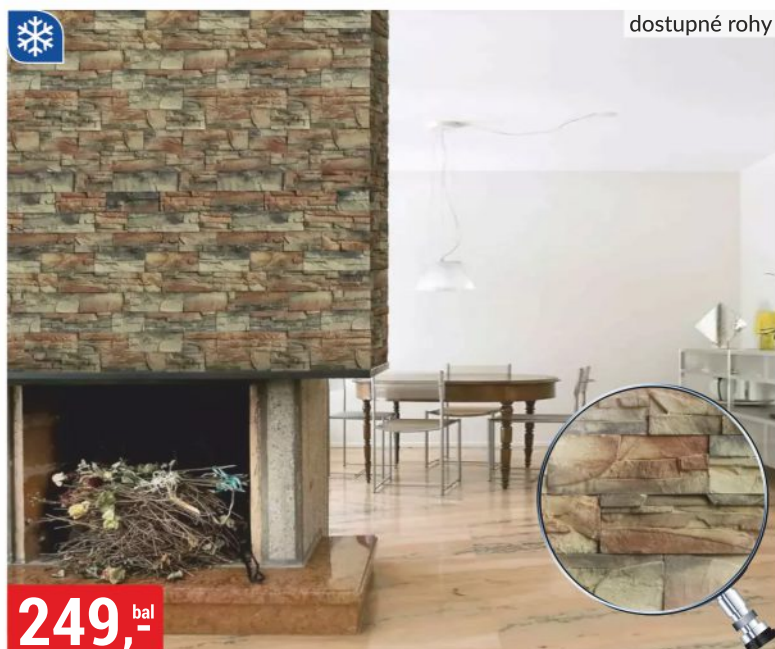

VENKOVNÍ OBKLADOVÝ KÁMEN BARCELONETTA SAHARA
1 bal. = 0,41 m²

249,- bal.