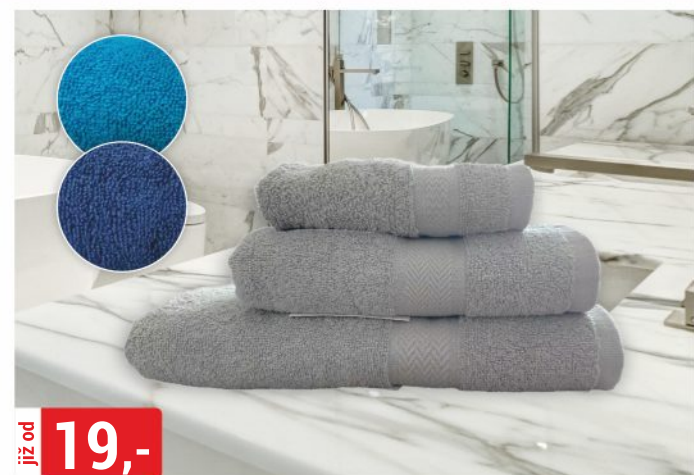

19,-

199,-

79,-

369,-

299,-

699,-

229,-

309,-

1109,-

cena s kartou

809,-

cena bez karty

939,-