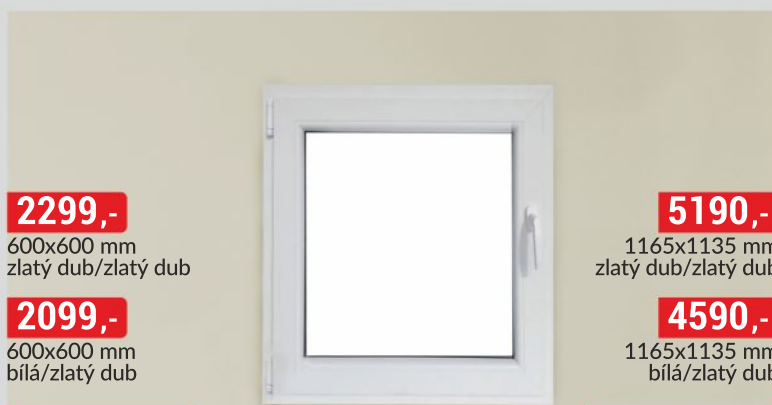

1199,-
již od

MEMBRÁNA KONTAKTNÍ
40 m², pouze celá balení

1699,-
80 m²

-15%

PARAPETY
různé rozměry, ocelové, pvc
bílý, hnědý, zlatý dub

2299,-
600x600 mm
zlatý dub/zlatý dub

2099,-
600x600 mm
bílá/zlatý dub