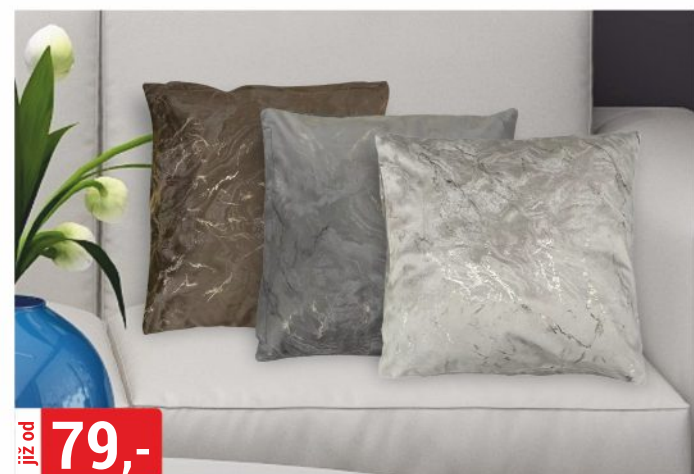

RUČNÍK *
různé vzory, barvy a rozměry

79,-