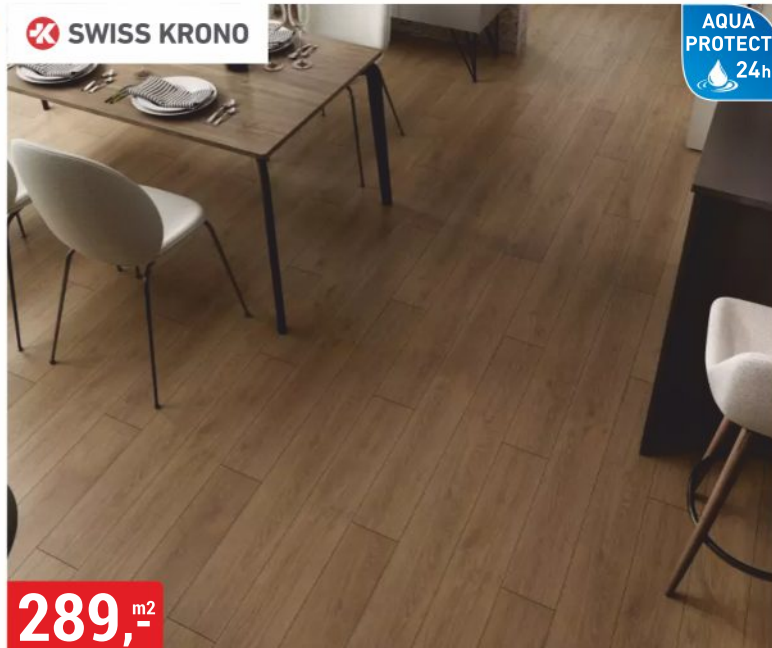

LAMINÁTOVÁ PODLAHA DUB PALMEA
8 mm, AC4/32, v-spára, struktura dřeva

AQUA
PROTECT
24h

289,- m²

LAMINÁTOVÁ PODLAHA DUB PANAMA ✪
8 mm, AC5/33, v-spára, struktura dřeva