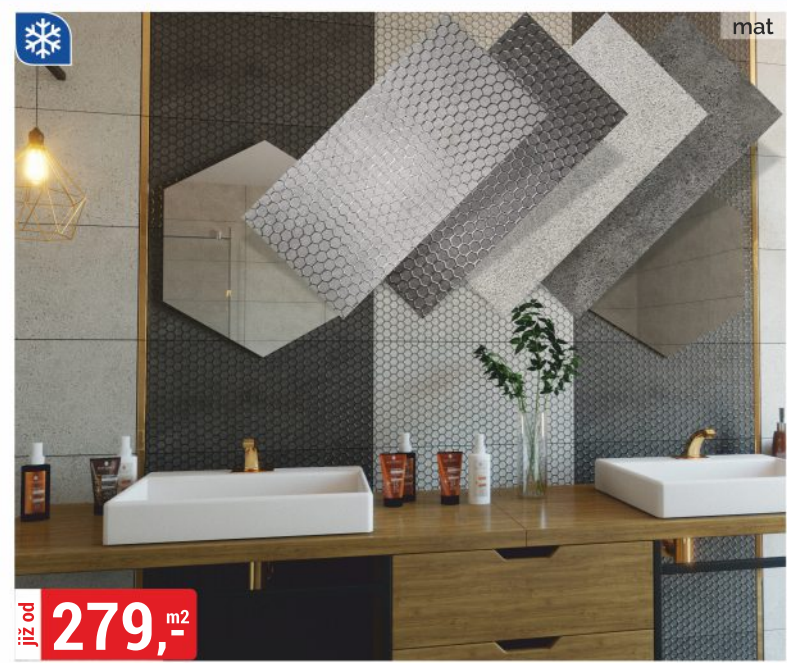

již od **209,-** m²

DLAŽBA HAZARD 30x60 cm
třída I

mat

369,- m²

DLAŽBA DERIN 19,3x120,2 cm
třída I

mat

399,- m²

DLAŽBA BURNINGWOOD 60x120 cm
třída I, rektifikovaná