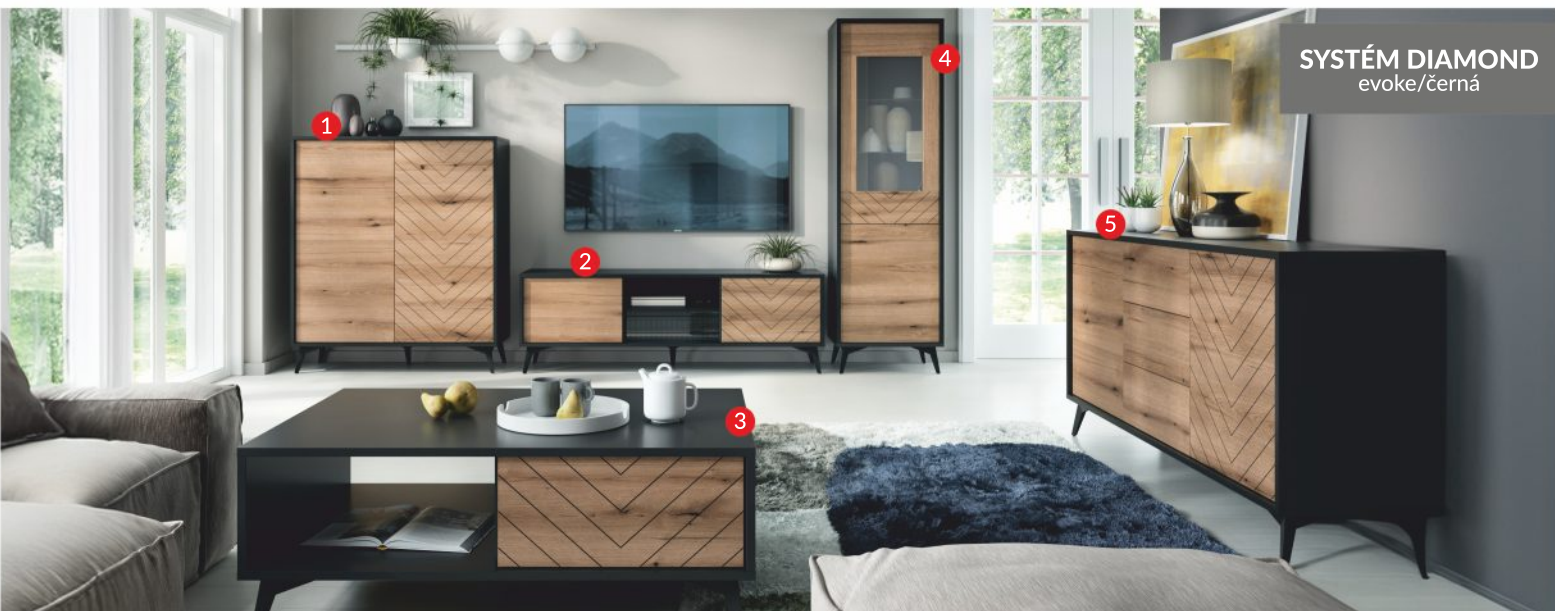

4

4 899,-

POLICE
120x50x25 cm

5

5 1999,-

REGÁL
41x190x40 cm

SYSTÉM DIAMOND
evoke/černá

1