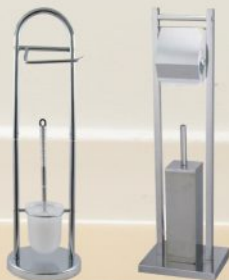

SKŘÍŇKA 80

249,-

KOUPELNOVÁ
POLIČKA

299,-

KOUPELNOVÁ
POLIČKA

389,-

KOUPELNOVÝ
STOJAN

99,-