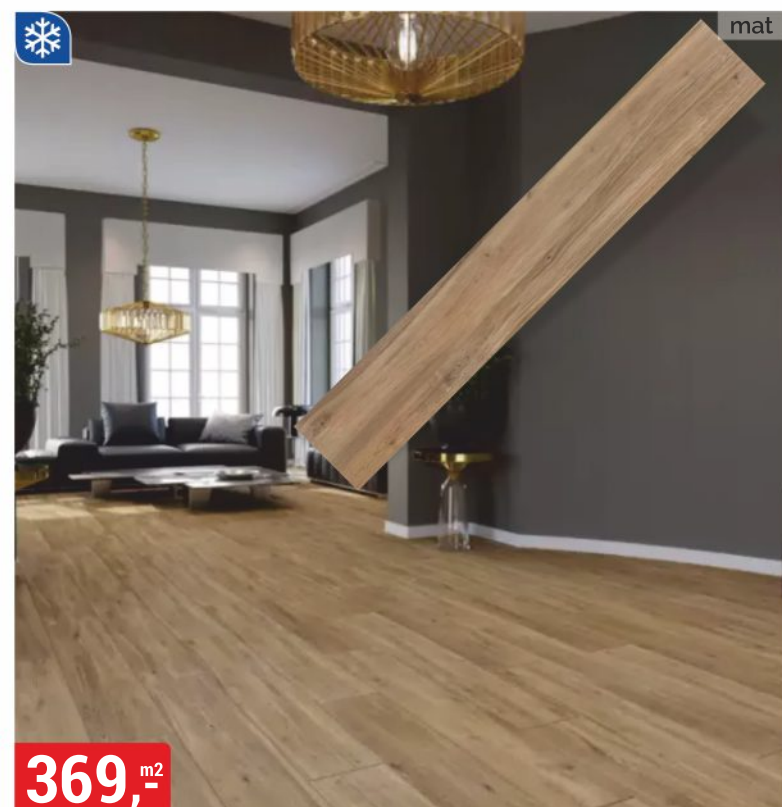

DLAŽBA ORIGINAL WOOD 18,5x59,8 cm
třída I, otěruvzdornost PEI 3

mat

369,- m²

DLAŽBA DERIN 19,3x120,2 cm
třída I