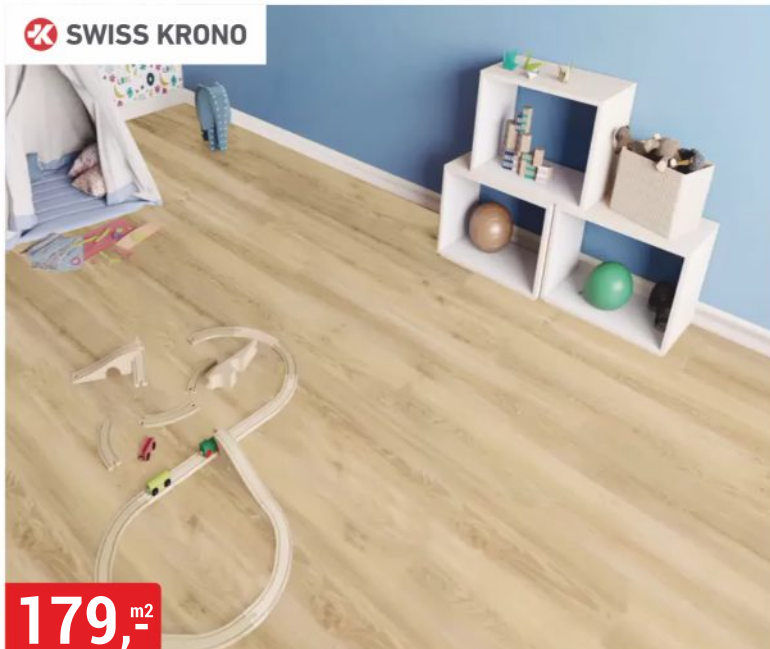

cena s kartou **499,-**

cena bez karty **599,-**

GIRLANDA

SWISS KRONO

169,-^{m²}

LAMINÁTOVÁ PODLAHA DUB DIVADELNÍ
7 mm, AC4/32, struktura dřeva

SWISS KRONO

179,-^{m²}