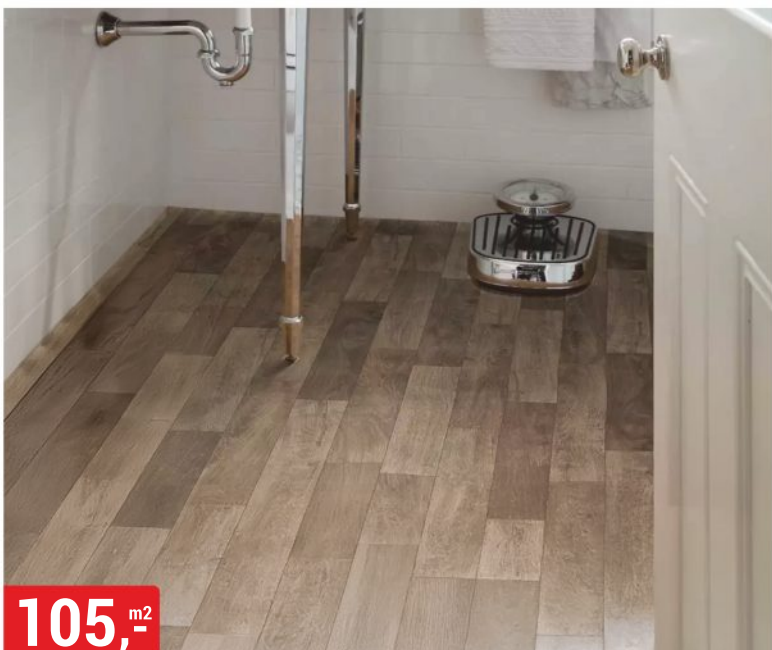

cena s kartou

449,- m²

cena bez karty

499,- m²

VINYLOVÁ PODLAHA SPC JOSHUA OAK
4 mm +1 mm IXPE, v-spára, široká deska
třída zátěže 31

179,-^{m2}

PVC KRYTINA ERBA

4 m, tloušťka 2,7 mm, nášlapná vrstva 0,15 mm