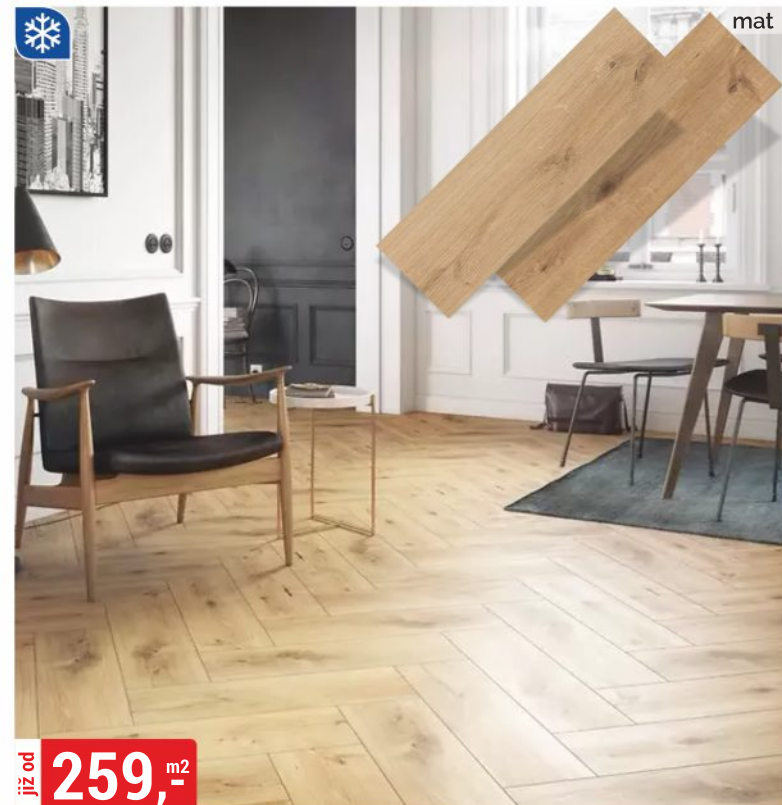

baumax[®]

Nakupujte online
z pohodlí vašeho domova

e-shop
baumax.cz

klikni
a vyzvedni

mat

již od **259,-** m²

DLAŽBA ORIGINAL WOOD 18,5x59,8 cm
třída I, otěruvzdornost PEI 3

mat