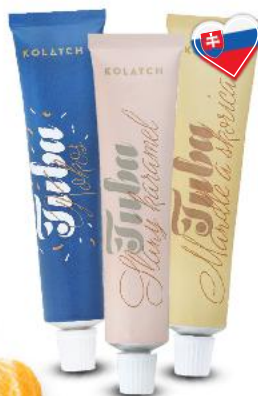

Card **-32%**

**1,89**

**BEŽNÁ CENA**  
**2,79**

**OPAVIA  
MIŇONKY**  
Oblátky  
rôzne druhy  
50 g  
(=1 kg 9,00)

**LACNÉ**

**0,45**

**KOLATCH  
TUBA**  
Dezertný krém  
rôzne druhy  
45 g

**-25%**