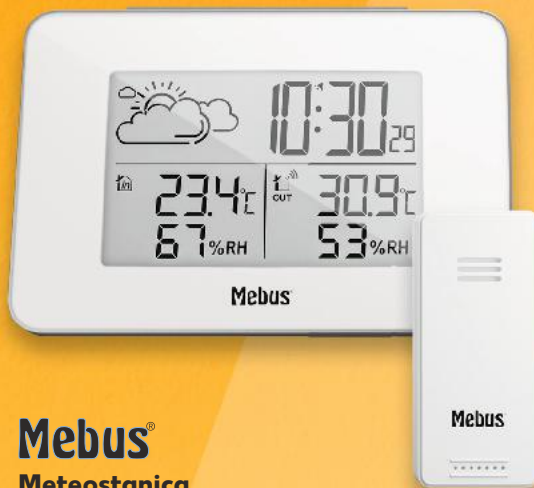

### Bezdrôtový zvonček

obsahuje: vysielateľ a prijímač  
dosah: 180 m  
38 melódií zvonenia  
napájanie na batérie  
stupeň krytia: IP55  
1 balenie

Card **CENA**

**9,99**

UŠETRÍTE

1,-  
BEŽNÁ CENA **10,99**