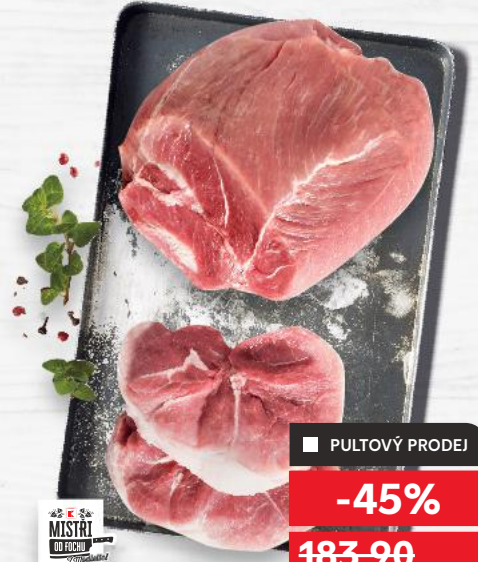

**-30%**

**242,90**

**169,90**

**Selská krkovice**  
uzené maso  
cena za 1 kg

Všechna foto jsou pouze ilustrační, bez dekorace. Prodej jen v množství obvyklém pro domácnost.  
AKCE! = zboží nabízené v našem letáku za výhodnou cenu opakovaně nebo mimořádně do vyprodání zásob. Za tiskové chyby neručíme.

OD STŘEDY 7. 8.

**Vepřová plec bez kosti**  
cena za 1 kg

■ PULTOVÝ PRODEJ  
**-45%**  
~~183,90~~  
**99,90**

**Hovězí žebro bez kosti**  
z mladého býka  
cena za 1 kg

■ PULTOVÝ PRODEJ  
**-7%**  
~~193,90~~  
**179,90**