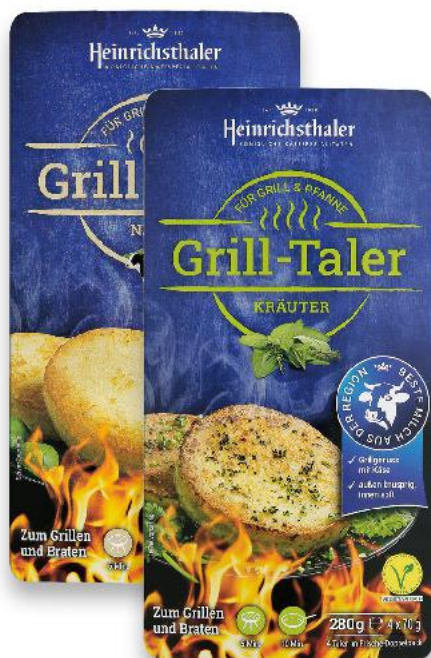

LUČINA
Termizovaný sýr
přírodní
62,5 g
(=100 g 22,24)

-33%

~~20,90~~

13,90

HEINRICHSTHALER
Grill-Taler
sýrové plátky
na gril
přírodní/s bylinkami
280 g
(=100 g 24,97)

-30%

~~99,90~~

69,90