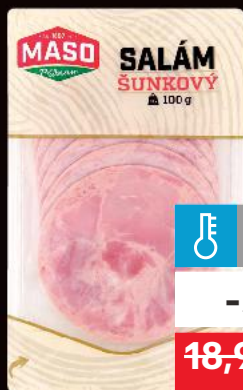

MASO
SALÁM
ŠUNKOVÝ
100 g

CHLAZENÉ
POTRAVINY

-31%

~~18,90~~

12,90