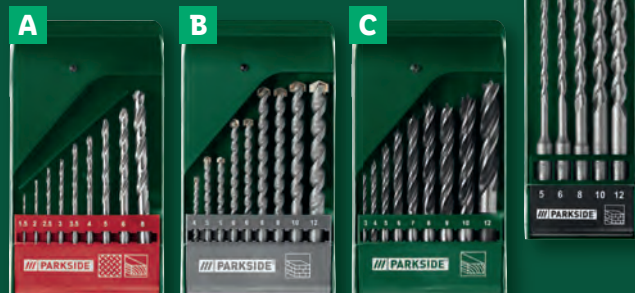

Vrtáky

- A: multifunkčné HSS do ocele, dreva a plastu,
  9-dielna súprava
- B: do kameňa a tehál, 9-dielna súprava
- C: do dreva, 9-dielna súprava
- D: SDS vrtáky do kameňa, tehál a pórobetonu,
  5-dielna súprava

aj online