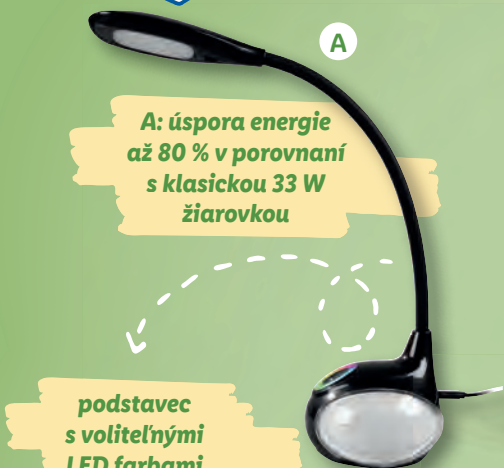

### Stolná LED lampa

- podstavec s voliteľnými LED farbami
- A: farba svetla: teplá biela, výška: max. 50 cm
- B: 3-stupňovo nastaviteľná intenzita osvetlenia, výška: max. 48 cm

aj online 

A

A: úspora energie až 80 % v porovnaní s klasickou 33 W žiarovkou