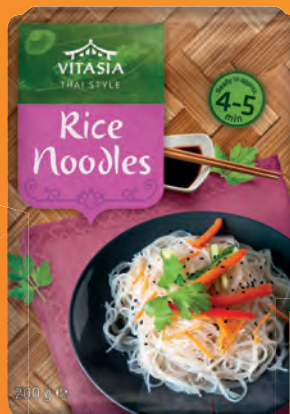

## VITASIA TAKTO chutí svet

400 ml  
**139**  
• (1 l = 3,48)

Polievka  
• rôzne druhy

330 g  
**199**  
• (1 kg = 6,03)

Na prípravu  
jarných roliek

250 g  
**199**  
• (1 kg = 7,96)

Ryžové plátky

200g  
**-33%**  
~~1,49~~  
**099**  
• (100 g = 0,50)