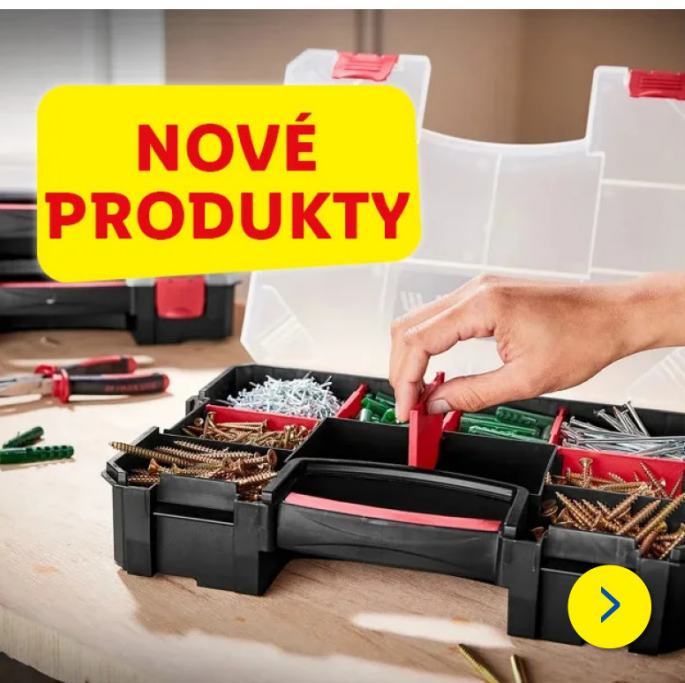

# Nová ponuka v online shope

Online.  
**Vždy.  
Viac.**

Špeciálna ponuka platná  
v online shope od 5. 8. do 11. 8.

alebo do vypredania zásob.

[lidl.sk](https://www.lidl.sk)

Móda

Pre domácich miláčikov

Dielňa a záhrada