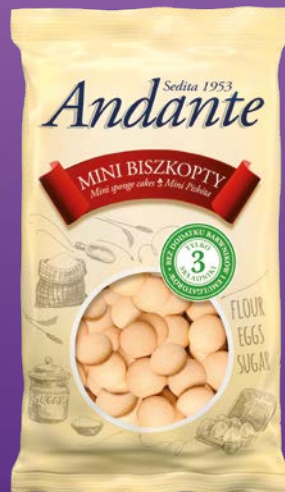

**SUPERCENA**

**4,99**

OREO  
**Rurki**  
z kremem  
54 g/1 opak.  
czekolada lub wanilia  
(9,24 zł/100 g)

**SUPERCENA**

**3,49**

ANDANTE  
**Mini biszkopty**  
120 g/1 opak.  
(2,91 zł/100 g)

46

R 32/24 Artykuły prezentowane w materiale reklamowym znajdują się w sprzedaży w okresie jego obowiązywania albo według dat podanych przy produktach lub do wyczerpania zapasów. Ceny artykułów bez dekoracji. Sprzedaż artykułów tylko w ilościach detalicznych. Znaki firmowe i towarowe należą do ich właścicieli.