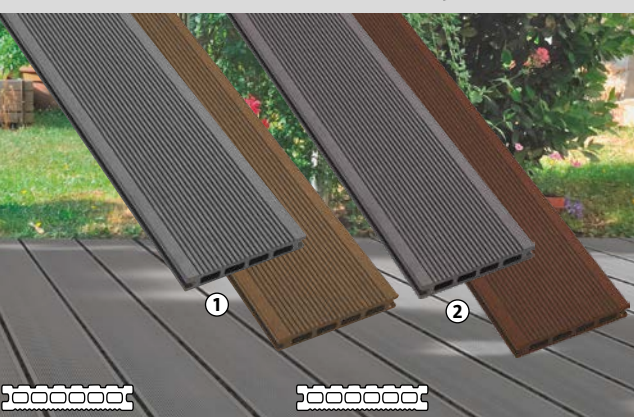

WPC oboustranná terasová prkna

1 Decking dark

26404510 / 26402912

trvanlivost 20–25 let, profil:
21 x 135 mm, délka 3 m, barva:
šedá / hnědá

425,-/ ks 1.050,-/ m²

2 Exklusiv kovalex®

22929330 / 22929349

trvanlivost více než 20–25 let, profil:
26 x 145 mm, délka 3 m, barva: čokoládová /
šedo hnědá

698,-/ ks 1.605,-/ m²