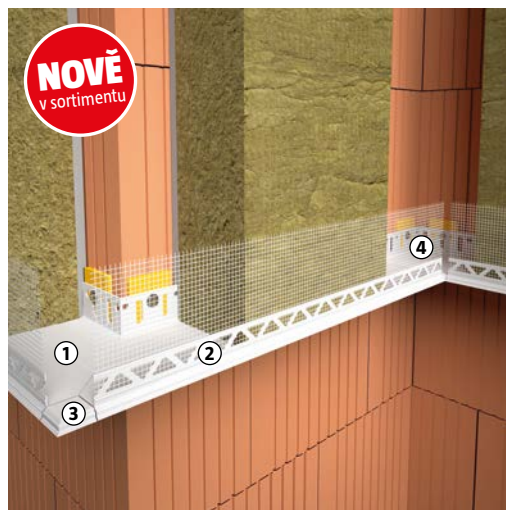

Množstevní zvýhodněná cena

od **12 ks = 215,-/ ks**

Profily pro zateplovací systémy a omítky

systémové řešení pro tloušťku izolantu 50–90 mm
nebo 100–160 mm, absence hliníku pro eliminaci
tepelného mostu, pro sestavení je vždy potřeba
lišta zakládací i přechodová, materiál: PVC