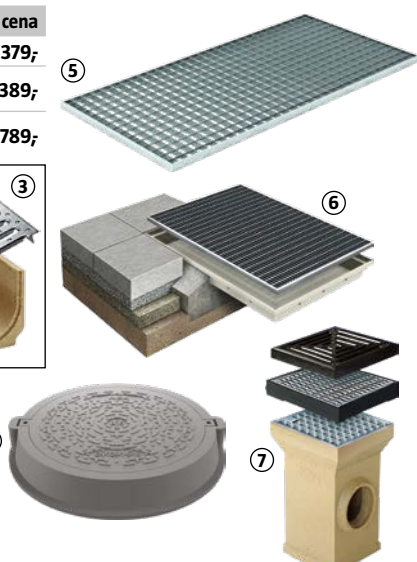

Okapové systémy plastové

prodej celých kusů, dostupné další příslušenství

① **Okapový svod**

Ø 53 mm, délka 1 / 2 / 3 m, barva: hnědá

např. 13262900 **od 106,33 / bm**

② **Okapový žlab hranatý**

šířka 70 mm, délka 1 / 2 / 3 m, barva: hnědá

např. 13262821 **od 139,50 / bm**

③ **Okapová klapka**

Ø 53 mm, barva: hnědá

13262766

Adaptér napojení svislého odtoku

plast, Ø 110 / 125 mm, pro svod 75–125 mm, černý, zvýšená odolnost proti zamrznutí, snadné čištění, zabraňuje šíření zápachu, univerzální velikost

21661587

375,-

KG venkovní kanalizace

NW 110, NW 125, NW 160, NW 200

KG – trubky

např. 21662094 v délkách 0,5 m, 1 m, 2 m, 3 m

od 89,-

KG – kolena

např. 21662678 15°, 30°, 45°, 67°, 87°

od 75,-

KG – odbočky

např. 21659281 45°, 87°

od 185,-

KG – redukce

DN 125 / DN 160 / DN 200

např. 21663194

DN 200

175,-

Drenážní šachta Basic Control

výhody: možnost čištění, možnost revize kamerou, spolehlivé řešení pro odvod vody od domu

① **Drenážní šachta s víkem**

v 650 x Ø 300 mm, 3x napojení DN 100

30548668 **1.490,-**

② **Náhradní víko šachty**

300 mm

30555561 **179,-**

③ **Drenážní trubka Optidrain**

DN 100, se spojkou

29659434 **219,-**

Prodloužení drenážní šachty

d 800 x Ø 300 mm, bez vyobrazení

30548677 **949,-**

④ **Záslepka drenážní šachty**

DN 100

30548659 **39,-**

Odvodnění venkovních ploch a komunikací

produkt	materiál	rošt	nosnost	rozměry š x v x d	označení	cena
① Meapark	plast	plast	1,5 t	10 x 9 x 100 cm	31396453	379,-
② Home	komposit	pozinkovaná ocel	1,5 t	11,4 x 7,9 x 100 cm	13948523	389,-
③ Self Line	polymerbeton	pozinkovaná ocel	1,5 t	13 x 11 x 50 / 13 x 8 x 100 cm	21721427 / 21721065	749,- / 789,-

⑤ **Rošt**

100 x 40 / 100 x 50 / 60 x 40 / 80 x 40 / výška 2 cm, oko 10 x 30 / 30 x 30 cm, v nabídce také rámy pro rošt

např. 13873746

1.799,-

⑥ **Rohožka s odtokem**

60 x 40 x 8 / 75 x 50 x 8 cm

13871391 / 13871607

2.099,- / 2.899,-

⑦ **Dvorní vpust**

30 x 30 x 45,2 cm, nosnost 12,5 t

26830869

4.699,-

⑧ **Poklop**