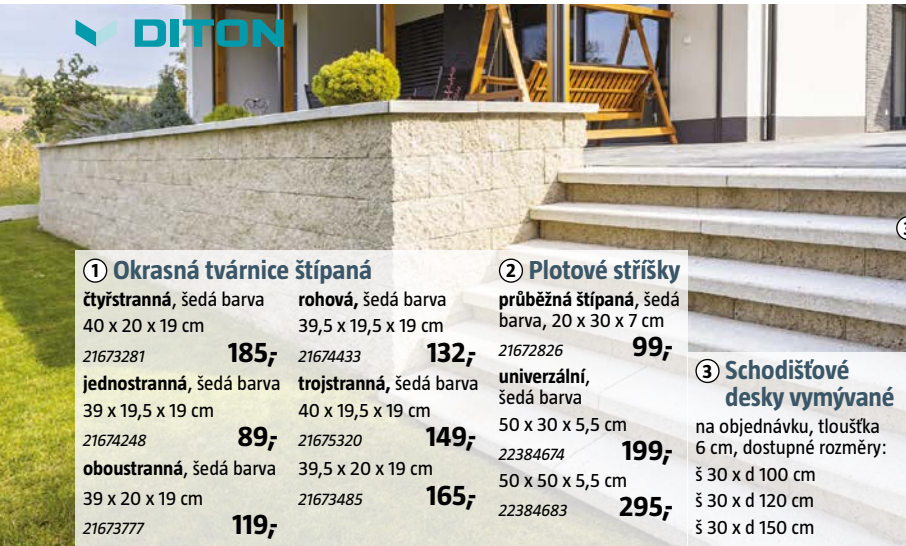

Polygonální dlažba Porfyr

13710919

hrubě štípaný kámen,
tloušťka 1–3,5 cm,
mrazuvzdorná

349,-/ m²

1 Okrasná tvárnice štípaná

čtyřstranná, šedá barva
40 x 20 x 19 cm

21673281 **185,-**

jednostranná, šedá barva
39 x 19,5 x 19 cm

21674248 **89,-**

oboustranná, šedá barva
39 x 20 x 19 cm

21673777 **119,-**

rohová, šedá barva
39,5 x 19,5 x 19 cm

21674433 **132,-**

trojstranná, šedá barva
40 x 19,5 x 19 cm

21675320 **149,-**

39,5 x 20 x 19 cm

21673485 **165,-**

2 Plotové stříšky

průběžná štípaná, šedá
barva, 20 x 30 x 7 cm

21672826 **99,-**

univerzální,
šedá barva

50 x 30 x 5,5 cm

22384674 **199,-**

50 x 50 x 5,5 cm

22384683 **295,-**

3 Schodišťové desky vymývané

na objednávku, tloušťka
6 cm, dostupné rozměry:
š 30 x d 100 cm
š 30 x d 120 cm
š 30 x d 150 cm