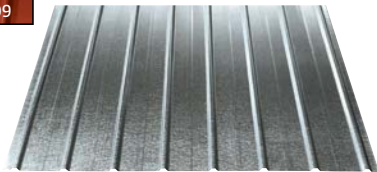

Trapézový plech

např. 25370362

10 let záruka na lak, pozinkovaná ocel, nízká hmotnost, snadná montáž, vhodné pro různé lehké konstrukce, rozměry: 2 x 0,906 m (1,81 m²)

od 290,-/ m²

PROBAU

Exkluzivně v
BAUHAUS