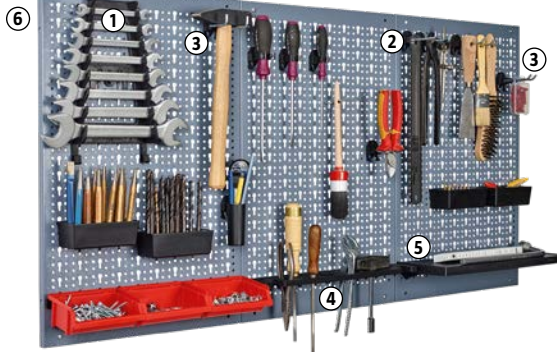

10 Otočná židle

provedení: kov, plast, rozměry: ø 33 x v 57–79 cm, 5 otočných koleček

25606854 **2.750,-**