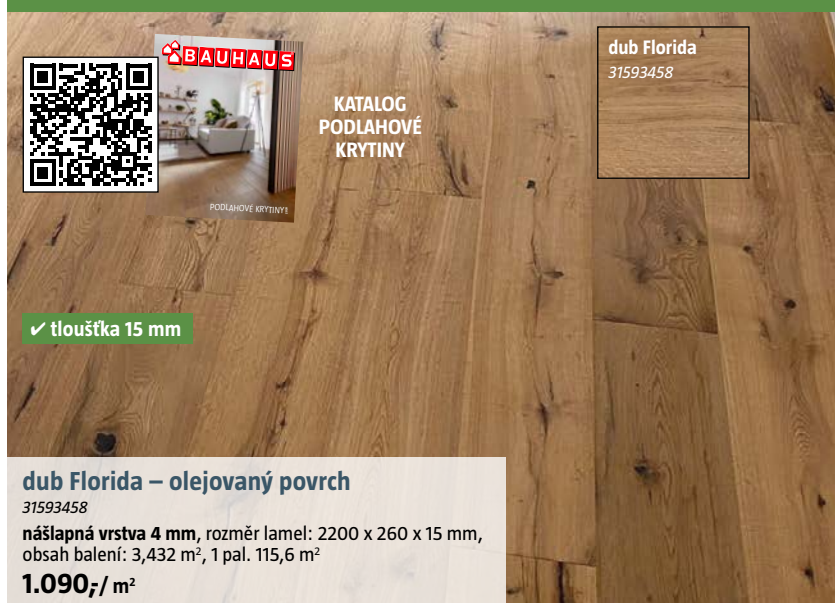

Dřevěná podlaha s clic-systémem

dub Florida
31593458

- ✓ tloušťka 15 mm

dub Florida – olejovaný povrch

31593458
nášlapná vrstva 4 mm, rozměr lamel: 2200 x 260 x 15 mm, obsah balení: 3,432 m², 1 pal. 115,6 m²
1.090,-/ m²