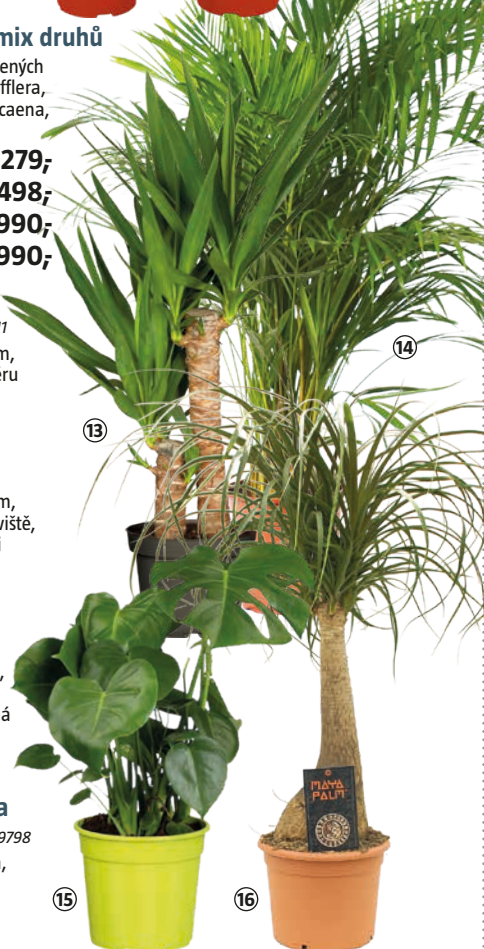

789,-

⑯ Nolina, Sloní noha

Beaucarnea recurvata 78689798

Ø kv. 19 cm, výška cca 80 cm,
nenáročná, občasná závlivka,
nesnese přemokření

645,-

Stojací lampa Azim

30765315

rozměry:
Ø 40 x v 148 cm, E27,
max. 40 W, provedení:
kov, dřevo, barva:
černá, světle hnědá,
bez zdroje