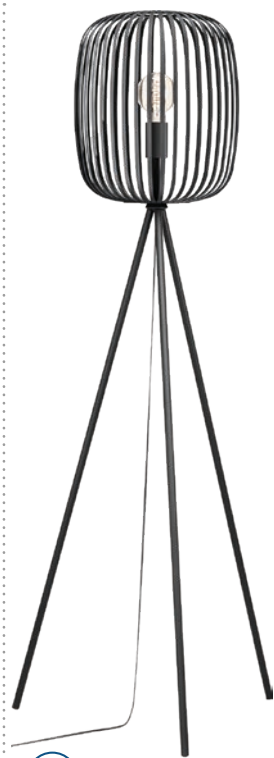

dostupné pouze online

Stojací lampa Romazzina

29390043

rozměry: Ø 32,5 x v 140 cm,
E27, max. 40 W, provedení:
kov, barva: černá, bez zdroje

3.490,-