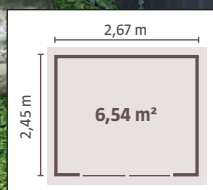

Září 2024 (platí od 30. 8. do 26. 9. 2024)

BAUHAUS®

Nakupujte online na bauhaus.cz

9.990,-!

Domek na nářadí Archer D 30599693

rozměr soklu: 2,67 x 2,45 m, plocha půdorysu 6,54 m², celková výška: 2,02 m, tloušťka stěny: 0,25–0,3 mm, zatížení sněhem max. 60 kg/ m², pozinkovaný plech s práškovým nástřikem, šedá barva, rám z pozinkované oceli zajišťující vysokou stabilitu, posuvné dveře, bez podlahy