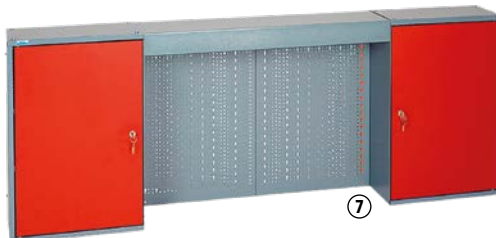

10 Otočná židle

provedení: kov, plast, rozměry: ø 33 x v 57–79 cm, 5 otočných koleček

25606854 **2.750,-**