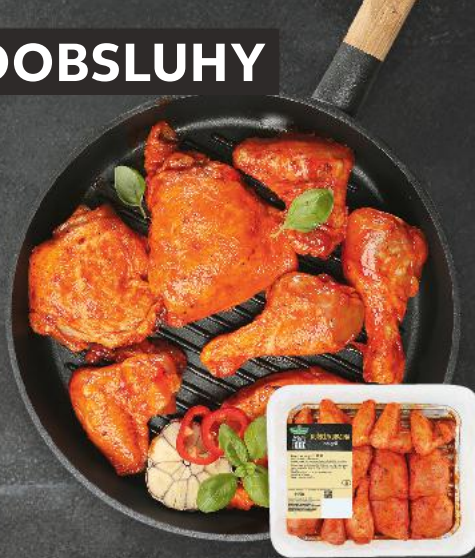

# HYDINA ZO SAMOOBSLUHY

OD STREDY 28. 8.

**-36%**  
8,79  
**5,59**

**VIREMA TRADE**  
**Morčacie prsia**  
bez kože a kosti  
cca 1000 g  
1 kg

**LET'S BBQ**  
**Kurací grill set**  
Flamenco  
cca 1400 g  
1 kg  
(=1 kg 3,06)