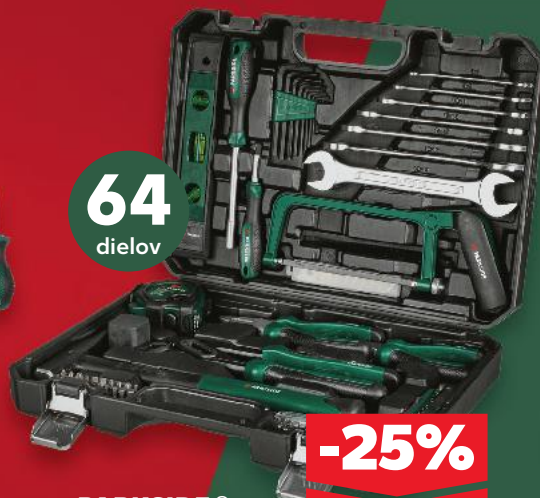

64
dielov

PARKSIDE®
Kufřík s náradím
rôzne druhy náradia
1 balenie

-25%

39,99
29,99