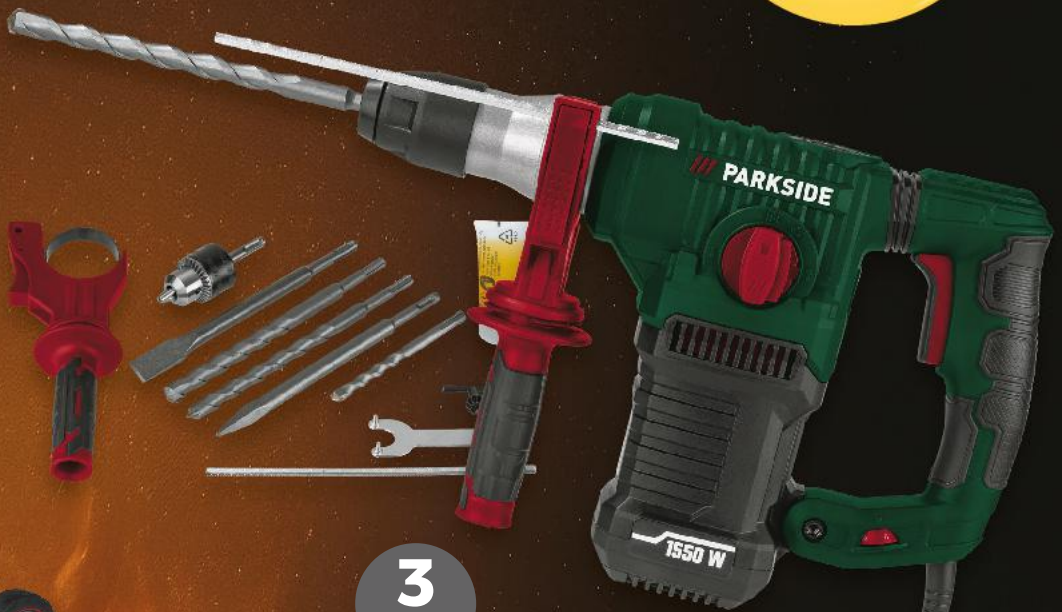

3
roky
záruka

PARKSIDE®
Vŕtacie a sekacie kladivo
PBH 1550 B2
na výkonné opracovávanie betónu,
kameňa, kovu alebo dreva
energia úderu: max. 5 J
počet úderov: 0 - 3900 / min.
voľnobežné otáčky: 0 - 800 / min.
príkion: 1550 W
vrátane príslušenstva
1 balenie

-28%

~~69,99~~
49,99