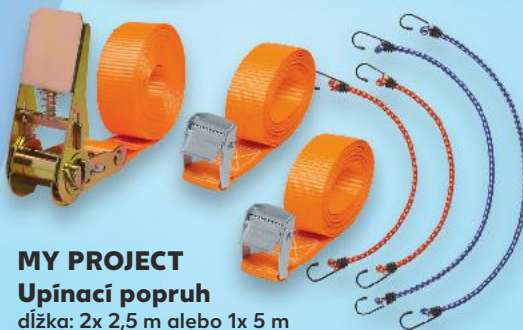

MY PROJECT Upínací popruh dĺžka: 2x 2,5 m alebo 1x 5 m alebo **Napínacie gumeny** 1 kus / 1 balenie

2,99