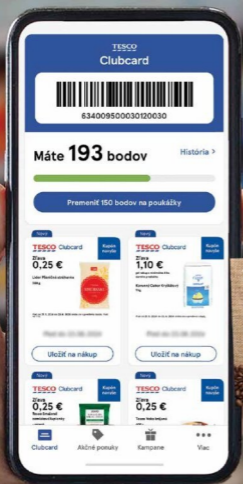

Nenechajte si ujsť zľavové kupóny. Exkluzívne v aplikácii Clubcard.

Stiahnuť aplikáciu >