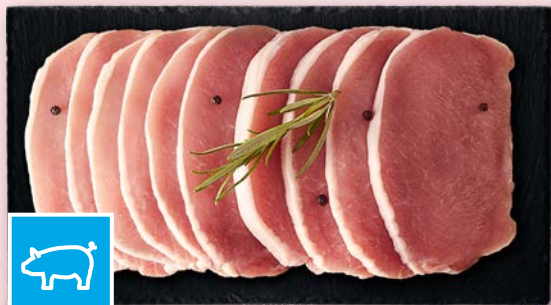

Aż 700 g

19,99

RZEŹNIK
**Schab bez kości,
plastry, XXL**
700 g/1 opak.
(28,56 zł/1 kg)