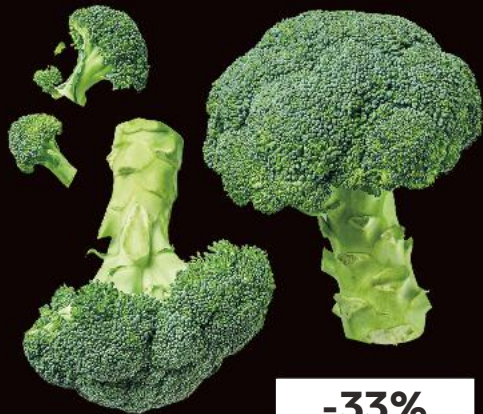

-33%

44,90

29,90

Brokolice
dovoz Nizozemsko/
Německo
500 g balení