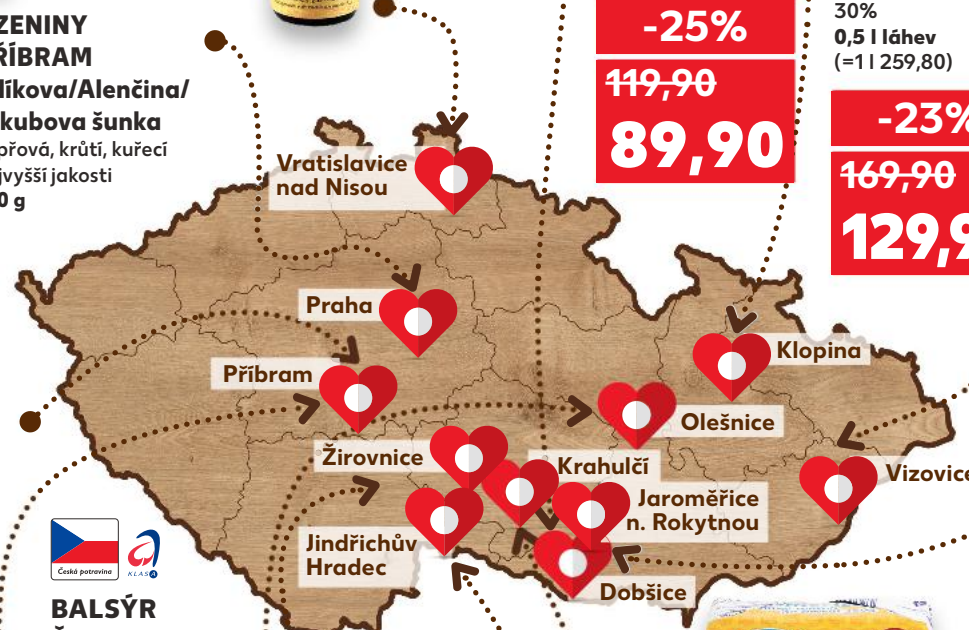

96% OBSAH MASA
CHLAZENÉ POTRAVINY
-30%
42,90
29,90

UZENINY PŘÍBRAM
**Edikova/Alenčina/
Jakubova šunka**
vepřová, krůtí, kuřecí
nejvyšší jakosti
100 g