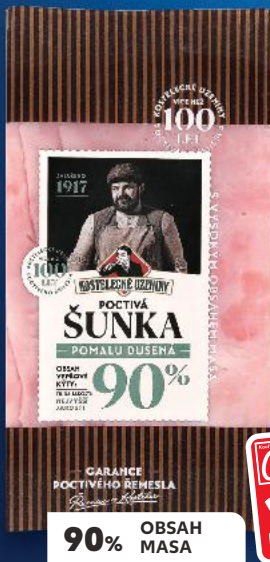

**KOSTELECKÉ
UZENINY**
Grilovací klobása
od mistra/
Goudovka větrem
ošlehaná
450 g
(* = 100 g KC: 22,20/
A: 24,43)

CHLAZENÉ
POTRAVINY
-26%
~~149,90~~
109,90

Card -33%
99,90

**KOSTELECKÉ
UZENINY**
Pochtivá šunka
pomalu dušená
100 g