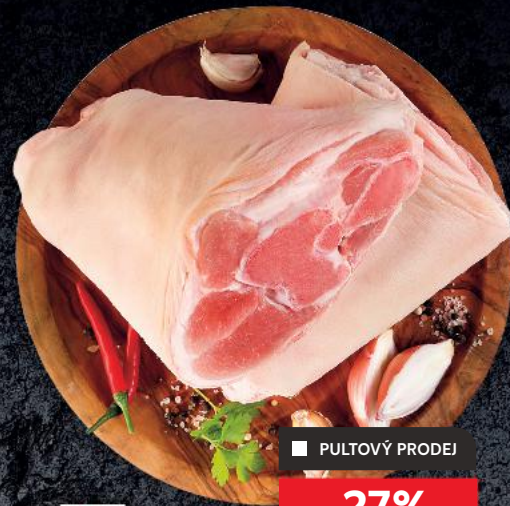

**BIO špaldový
diamant**
významné pečivo
ze zmrazeného polotovaru
65 g
(=100 g 9,85)

-15%
~~7,60~~
6,40

SEZÓNŇNÍ NABÍDKA

VYZKOUŠEJTE NAŠE
NOVINKY

Bageta s olivami
běžné pečivo pšeničné
ze zmrazeného
polotovaru
300 g
(=100 g 9,30)

AKCE!
pouze
27,90

MISTŘI
OD FOCHU
Z Modletic!

**Z NAŠEHO
VLASTNÍHO
MASOZÁVODU.**

**Vepřové sádlo
bez kůže**
velké vakuové balení
cca 2,5 kg
cena za 1 kg

SAMOOSLUŽNÝ
PRODEJ

AKCE!
pouze
59,90

**Vepřové koleno
přední z plece**
cena za 1 kg

■ PULTOVÝ PRODEJ

-27%
~~96,90~~
69,90

**Vepřová
krkovice**
s kostí, plátků
5 kusů v balení
cena za 1 kg

SAMOOSLUŽNÝ
PRODEJ

-28%
~~224,90~~
159,90

■ PULTOVÝ PRODEJ

-45%
~~184,90~~
99,90

Vepřový bok
bez kosti
cena za 1 kg