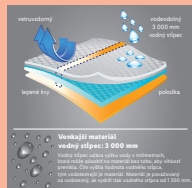

aj online

kus

17.99

v 3 farbách

BIONIC FINISH ECO®

Kabát do dažďa

- materiál: polyester, PU
- lepené švy
- veľ.: S – L

aj online