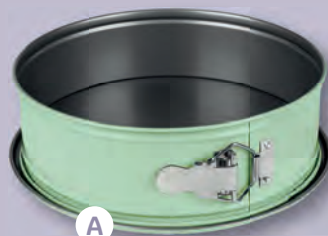

OD ŠTVRŤKA 22. 8.
DO NEDELE 25. 8.

LIVARNO
home

LIVARNO
home

Panvica

- keramicky zosilnená nepriľnavá vrstva
- ILAG Granistone HL imitujúca vzhľad žuly

A: Ø cca 24 cm
B: Ø cca 28 cm

v 3 farbách

aj online

A: kus

9.99

B: kus

12.99

B

★★★★★ Professional

Minipanvica

- z hliníka s nepriľnavou vrstvou ILAG Essential®
- Ø cca 14 cm

aj online

kus

3.99

v 3 farbách

Servírovacia panvica

- keramicky zosilnená nepriľnavá vrstva
- ILAG Granistone HL imitujúca vzhľad žuly
- Ø cca 28 cm
- s pokrievkou

aj online

kus

16.99

v 3 farbách

★★★★★ Professional

Forma na pečenie

- nepriľnavá vrstva ILAG®
- A: Ø cca 26 x 8 cm
- B: cca 32 x 13 x 7 cm
- C: Ø cca 22 x 12 cm

aj online

kus

4.99

A

B

v 2 farbách

C