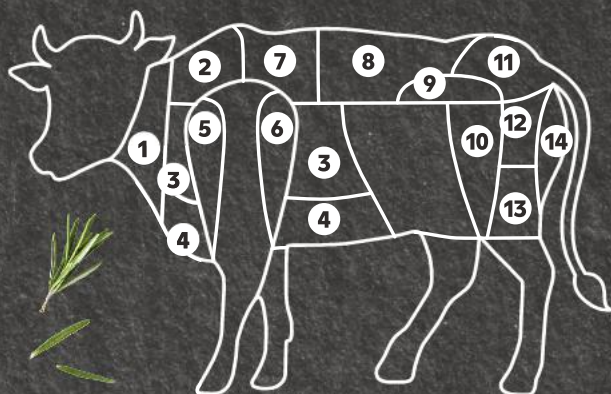

DELENIE HOVÄDZIEHO MÄSA

1 Krk	6 Zadná časť pliecka	11 Špička stehna
2 Vysoká roštenka	7 Vysoká roštenka	12 Vrchný šál
3 Priečne rebrá	8 Roastbeef (rozbiľ)	13 Spodný šál
4 Hruď	9 Sviečkovica	14 Chvost
5 Falošná sviečkovica	10 Orech	

Steak z vysokej roštenky
Rib Eye Steak
balenie cca 300 g
100 g
(=1 kg 16,50)

-17%

1,99
1,65