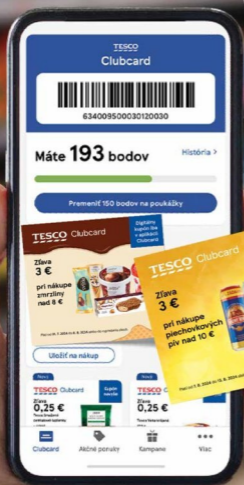

Všetky Daewoo
elektrospotrebiče do domácnosti
a na osobnú starostlivosť
až do

-25%
Clubcard ceny

DAEWOO

Ponuka je platná od 14. 8. do 26. 8. 2024 alebo do vyčerpania zásob. Ponuka sa v jednotlivých obchodoch môže líšiť. Neplatí pre produkty vo výpredaji. Neplatí pre hypermarkety: Bratislava Kamené námestie, Bratislava Šarátovská, Dolný Kubín, Nitra Pýlor, Pezínok, Podunajské Blakupice, Vrútky.

Nenechajte si ujsť zľavové kupóny.

Iba v aplikácii
Clubcard.

Stiahnuť aplikáciu >

VŠETKO NA GRILOVANIE ZA SKVELÉ CENY

**Tesco Grill Master
Gril kurací mix
marengo****
chladený, balenie
vhodné priamo
na grilovanie, 1 kg
Bežná cena:
1 kg = 5,99
S Clubcard:
1 kg = 4,19

5,99 -30%

4,19

Clubcard ceny

**Tesco Grill
Master kuracie
krídla v marináde
arrabiata*****
chladené,
balené, 1 kg
Bežná cena:
1 kg = 4,89
S Clubcard:
1 kg = 3,89

4,89 -20%

3,89

Clubcard ceny

**Tesco Grill Master
bravčová panenská
sviečková v Porto
marináde*****
chladená, balená, 1 kg
Bežná cena: 1 kg = 11,99
S Clubcard: 1 kg = 9,49