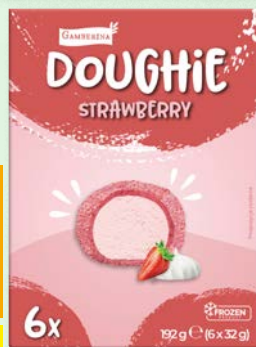

ZA 1 SZT. W 6-PAKU

Aż 6 szt.

14,99

DELUXE
Mochi
6 x 30 g/1 opak.
sernik lub stony karmel
(8,33 zł/100 g)

2,50 zł

ZA 1 SZT. W 6-PAKU

Aż 6 szt.

14,99