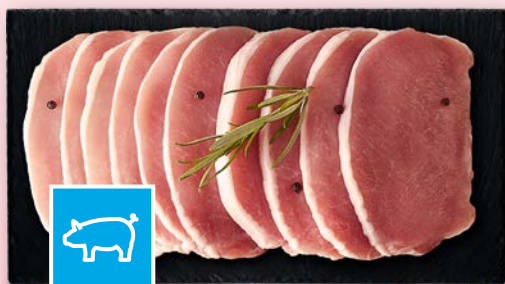

SUPERCENA

12,99

RZEŹNIK
**Polski indyk –
golonka**
1 kg

**PRODUKT
POLSKI**

SUPERCENA

16,99

RZEŹNIK
**Polski kurczak –
mięso z nogi, XXL**
1 kg

680 g