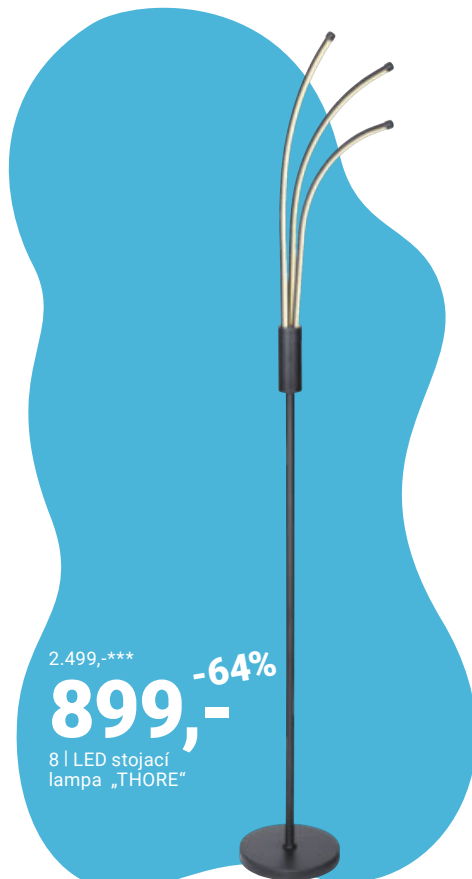

2.499,-***
899,- **-64%**

8 | LED stojací
lampa „THORE“