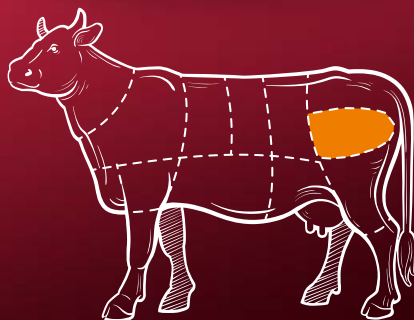

Bydło Black Angus to rasa premium, która ma w pełni identyfikowalne pochodzenie, aż do konkretnego gospodarstwa i w 100% pochodzi z irlandzkich gospodarstw rodzinnych.

Umiejętnie cięte mięso z **udźca wołowego** stanowi ciekawą alternatywę smaku dla popularnych steków z antrykotu i rostbefu. Jest soczyste i łatwe w przygotowaniu, co docenią nie tylko początkujący entuzjaści wołowiny.