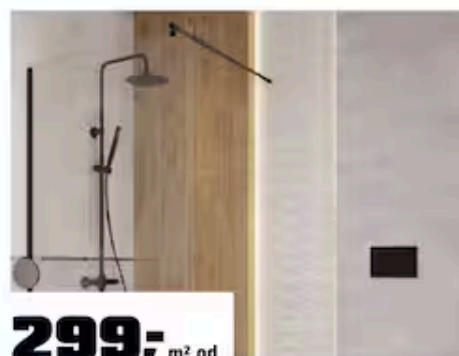

299,- m² od

SÉRIE „SPECTRE“

Dlažba 60 × 60 cm, mrazuvzdorná, PEI4, R9. Obsah balení 1,8 m². Obklad 25 × 75 cm, vhodný do interiéru, rektifikovaný. Obsah balení 1,5 m². OBI č. 6380786 aj.