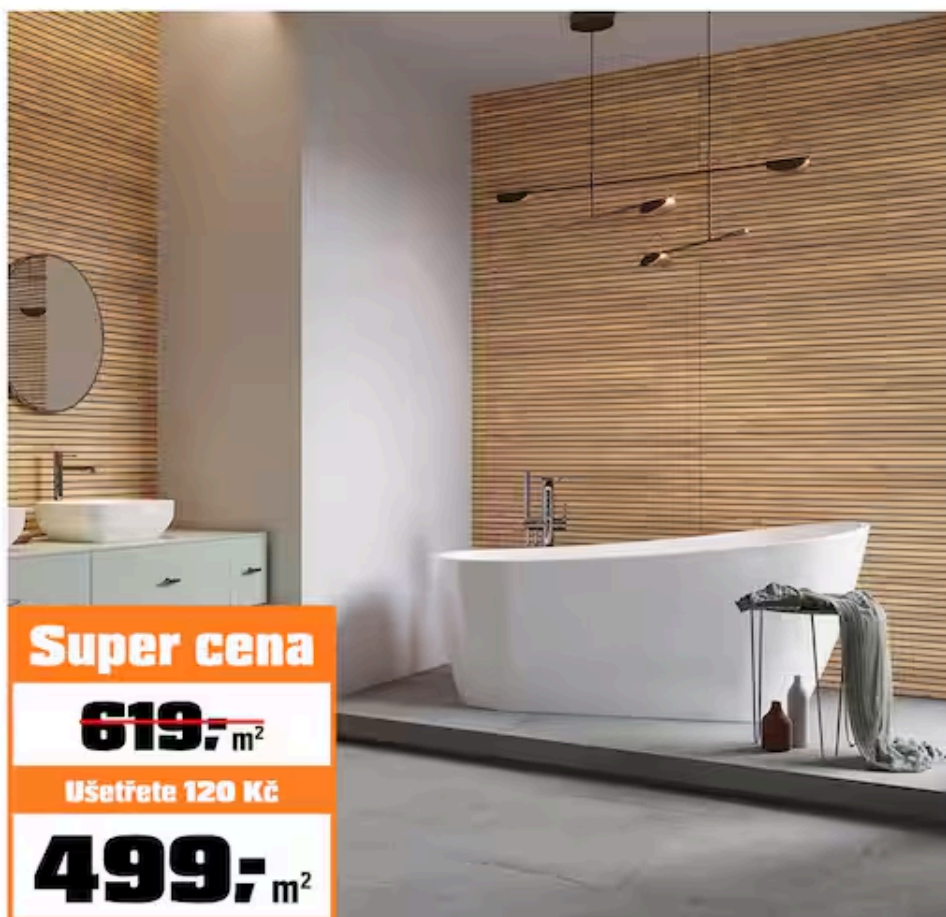

1 399,-

UMYVADLO „CERSANIA NEW 60“

Rozměry 60,5 × 41,5 × 18,5 cm, bílá barva, nábytkové. OBI č. 4479390

999,-

UMYVADLO NA DESKU

Rozměry 43,5 × 43,5 cm, kulaté, na desku, efekt odpuzování vody. OBI č. 4348124

2 399,-

VANOVÁ BATERIE „METALIA“

Odolná keramická kartuše KEROX 35 mm, rozteč 150 mm, pevné rameno. OBI č. 6151849

1 599,-

STOJÁNKOVÁ DŘEZOVÁ BATERIE „FERRO FLEXI“

Elastické rameno, odolná keramická kartuše 35 mm, dostupné ve více barvách. OBI č. 5768429 aj.

499,-

PÁKOVÁ KUCHYŇSKÁ VODOVODNÍ BATERIE „FOGLIA“

Klasický vzhled, včetně směšovací trysky. OBI č. 5529870

Super cena

~~619,-~~ m²

Ušetřete 120 Kč

499,- m²

OBKLAD „OSLO“