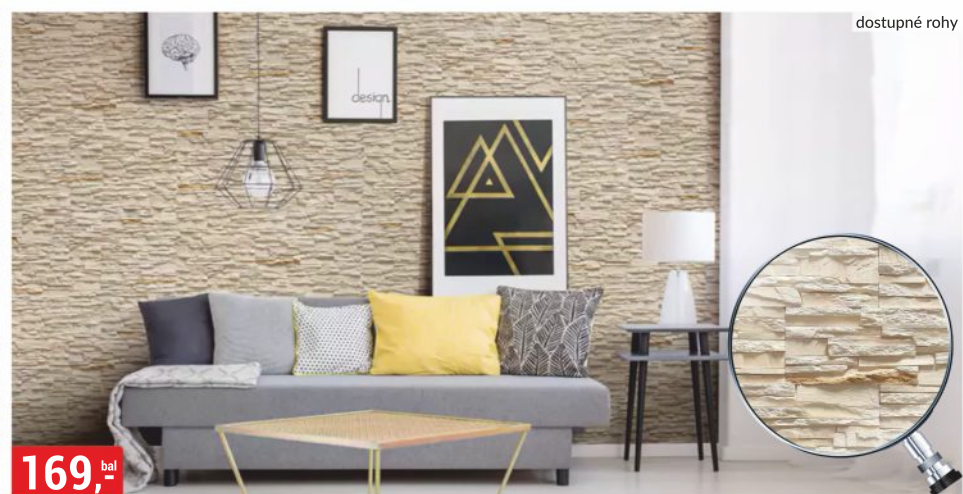

dostupné rohy

199,- bal.

VENKOVNÍ OBKLADOVÝ KÁMEN MARIBOR
1 bal. = 0,48 m²

169,-

CHODNÍKOVÁ DLAŽBA SPLIT STONE

dostupné rohy

169,- bal.

VNITŘNÍ OBKLADOVÝ KÁMEN VESUVIO
1 bal. = 0,47 m²