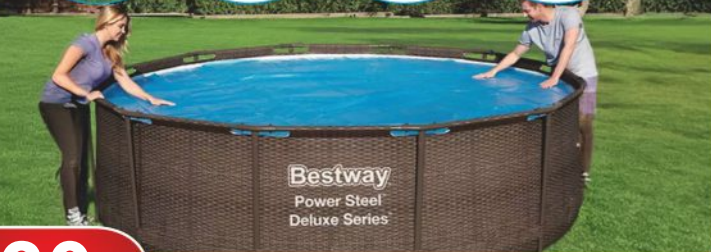

až **-20%**

FILTRACE

až **-20%**

BAZÉNOVÉ PŘÍSLUŠENSTVÍ