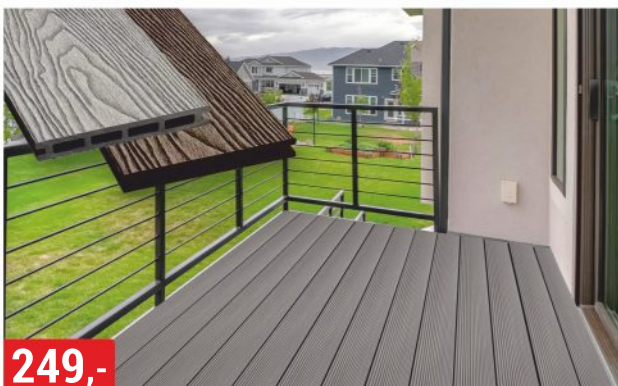

249,-

KOMPOZITNÍ TERASOVÁ PRKNA PREMIUM
2200x140x20 mm, různé barvy, struktura dřeva/drážkované

PLOTOVÝ PANEĽ 3D
pozinkovaný, zelený, šedý

IBI BETAFENCE

bez sloupku
a spojovacího
příslušenství

329,-

250x123 cm, ZN
tl. drátu 3 mm

449,-

250x153 cm, ZN
tl. drátu 3 mm

679,-

250x123 cm
tl. drátu 4 mm

799,-

250x153 cm
tl. drátu 4 mm