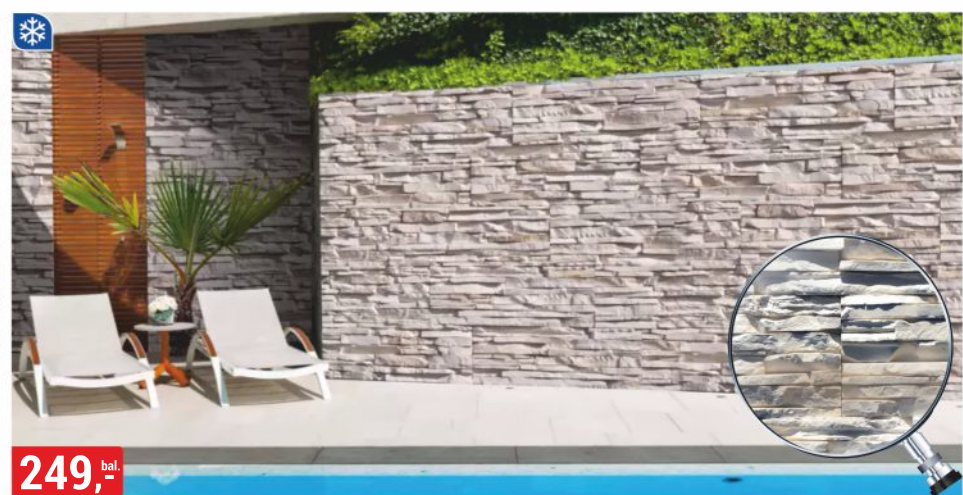

VNITŘNÍ OBKLADOVÝ KÁMEN VESUVIO
1 bal. = 0,47 m²

249,- bal.