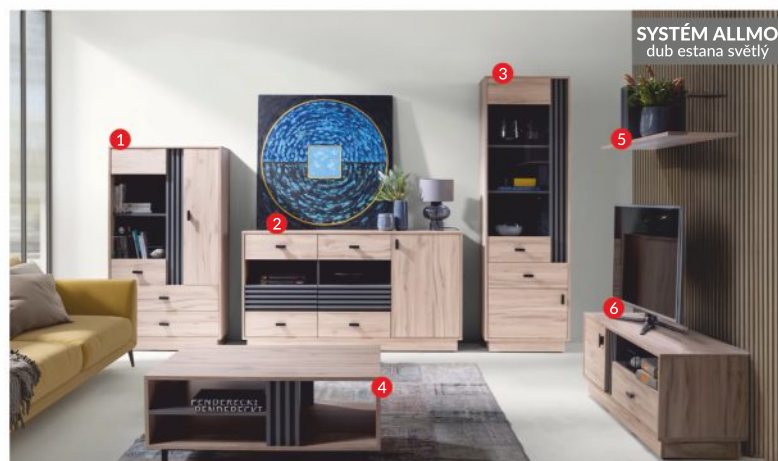

SYSTEM ALLMO
dub estana světlý

1 4399,- 2 5199,- 3 4299,- 4 2799,- 5 1049,- 6 2599,-

VITRÍNA 80x145x40 cm   **KOMODA** 155x85x40 cm   **VITRÍNA** 60x195x40 cm   **STOLEK** 70x90x40 cm   **POLICE** 110 cm   **TV SKŘÍŇKA** 125x45x40 cm