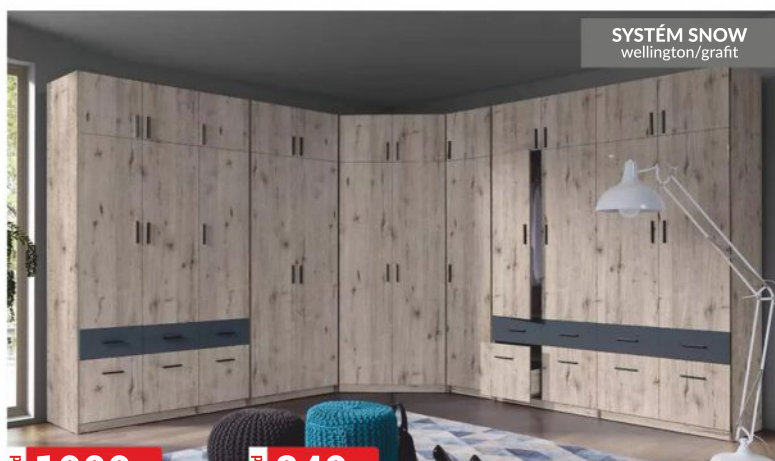

SYSTEM BLANCO
borovice sněžná/new grey

SYSTEM SNOW
wellington/grafit

1999,- již od

ŠATNÍ SKŘÍŇ
vybrané modely

849,- již od

NÁSTAVEC
vybrané modely