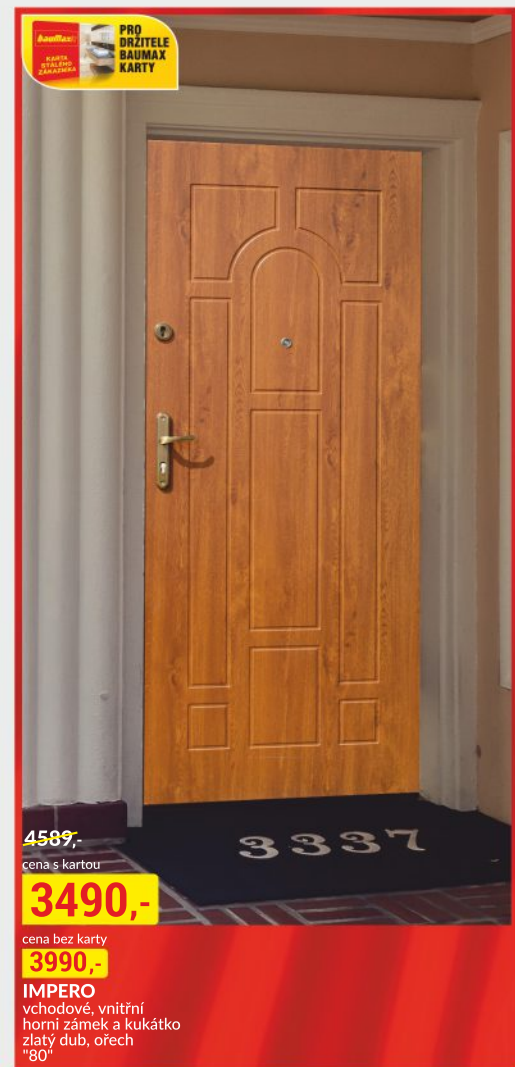

4589,-

cena s kartou

3490,-

cena bez karty

3990,-

IMPERO
vchodové, vnitřní
horní zámek a kukátko
zlatý dub, ořech
"80"