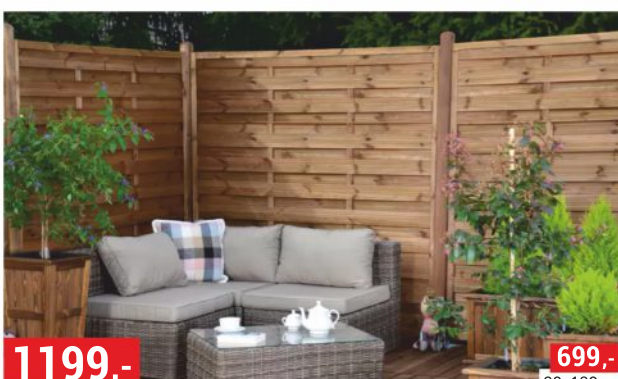

1199,-

PLOT PIA R34
plný, rovný, impregnovaný hnědý, 180x180 cm

699,-
90x180 cm

PLOTOVÝ SYSTÉM MARIKA
klasický a elegantní design, černý RAL9005
pozinkovaný pro delší životnost.

POLBRAM
STEEL GROUP

5499,-

BRÁNA dvoukřídlová
350x130-150 cm

1449,-

PLOTOVÉ POLE
200x100-120 cm

1799,-

BRANKA pravá/levá
90x130-150 cm