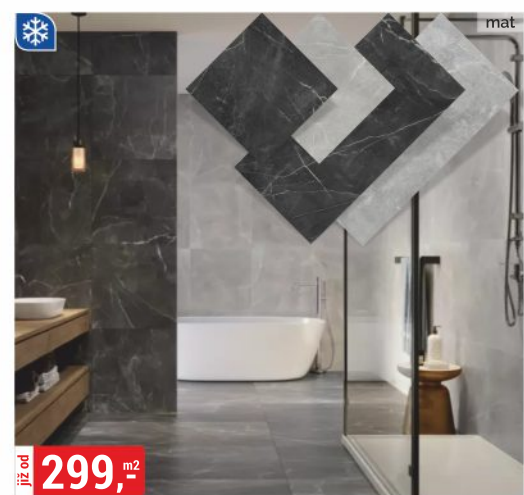

DLAŽBA SOLACE BEIGE 60x60 cm
třída I

299,- ^{m²}