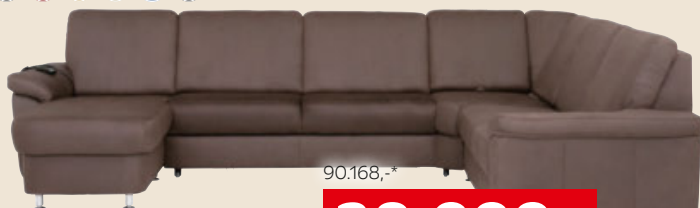

XXXL výběr látek

Beldomo system

XXXL výběr látek a kůží

včetně

- úložného prostoru
- rozkládací funkce
- nastavitelné opěrky hlavy

celina HOME

90.168,-*

38.999,-