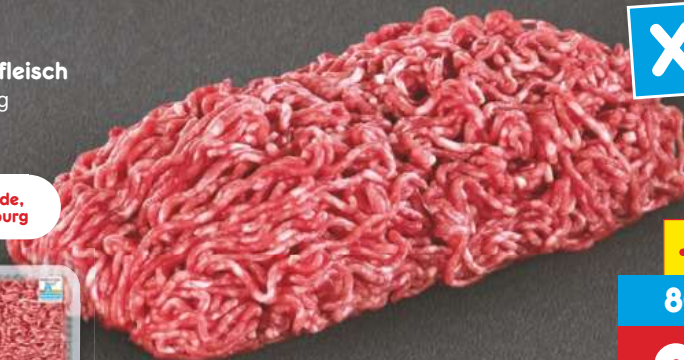

Haltungsform

1 2 3 4

StallhaltungPlus

haltungform.de

-25%

pro kg

8.99

11.99¹

Schweine-Hackfleisch
zum Braten, 800 g
(4.36 / kg)

XXL

-12%

800 g

3.49

3.99¹

Kasseler-Minutensteak
vom Schwein, gepökelt,
goldgelb geräuchert
400 g (8.23 / kg)