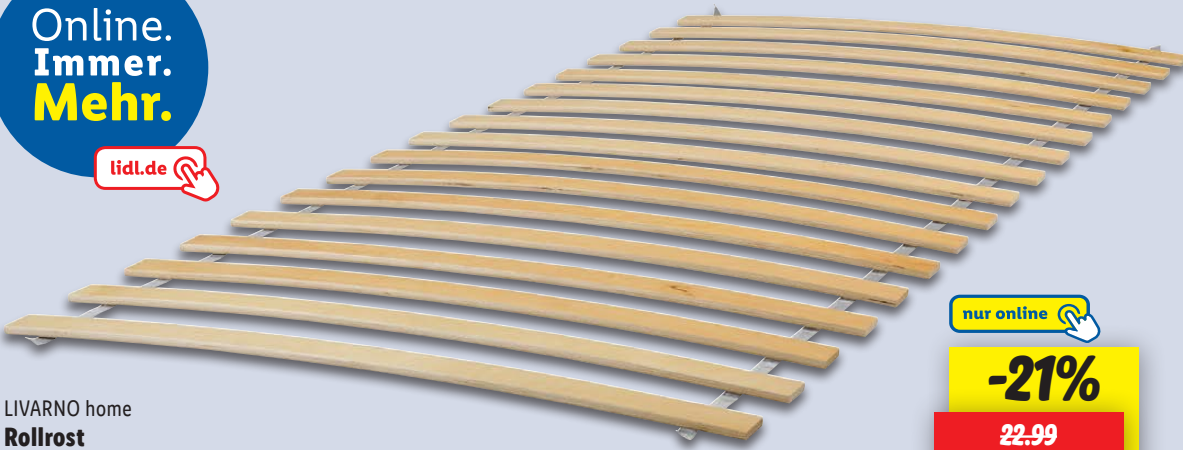

auch online
je ca. 40 x 80 cm

3.99*

**Online.
Immer.
Mehr.**

lidl.de

LIVARNO home
Rollrost

Hoher Liegekomfort durch Komfortzonen und 17 Birkenholz-Federleisten.
Für alle Matratzentypen und für Rücken-, Bauch- und Seitenschläfer geeignet.
Max. Belastung: 100 kg. Maße: ca. B 90 x L 200 cm. Je Stück