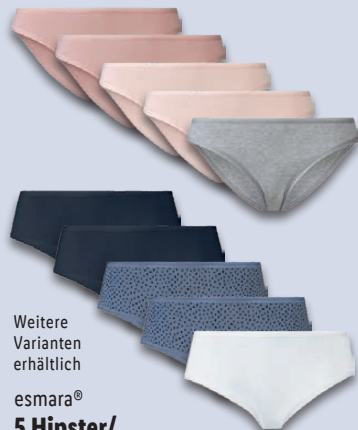

nur online

3.99

**pepperts®
Kinder-Shorty**
Reine Baumwolle.
Größen: 134/140-
158/164. Je Stück

nur online

4.99

Weitere Varianten erhältlich

esmara®
**5 Hipster/
Minislips**

Baumwolle und Elasthan (LYCRA®).
Größen: S (36/38)-
L (44/46). Je 5 Stück