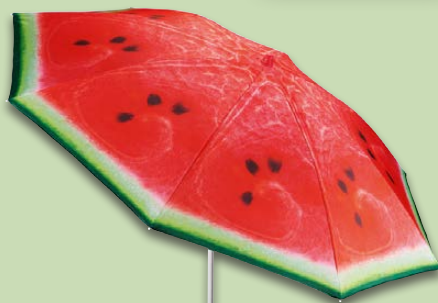

lidl.de

auch online

Silvercrest®
Mini-Sprühventilator
Abnehmbarer Wassertank (ca. 350 ml).
Batteriebetrieben (inkl. Batterien). Je Stück

2.99*

Weitere
Designs:

auch online

LIVARNO home
Sonnenschirm
UV-Schutz (Lichtschutzfaktor
50+ gemäß UV-Norm.
Ca. Ø 160 x H 160-200 cm.
Mit Knickvorrichtung. Je Stück