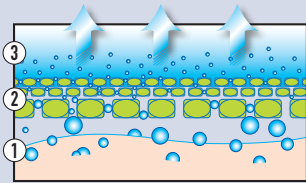

Feran® ICE –
feuchtigkeitsaufnehmend, fördert
die Schmutzablösung, antistatisch,
feinwaschbeständig