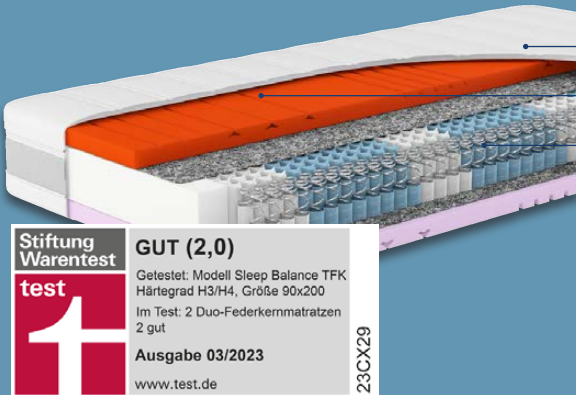

Stiftung Warentest
test
GUT (2,0)
Getestet: Modell Sleep Balance TFK Härtegrad H3/H4, Größe 90x200
Im Test: 2 Duo-Federkernmatratzen 2 gut
Ausgabe 03/2023
www.test.de
23CX29

- Höhe: ca. 24 cm
- Bezug abnehm- und waschbar (bei 40°C)
- Punktgenaue Entlastung/Komfort