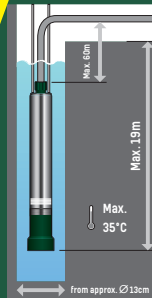

Online. Immer. Mehr.

lidl.de

PARKSIDE® Tiefbrunnenpumpe

Typ „PTBP 900 A1“. Fördermenge: max. 4.500 l/h. Förderhöhe: max. 19 m. Je Stück

nur online

-18%

159.- 129.-

900 W