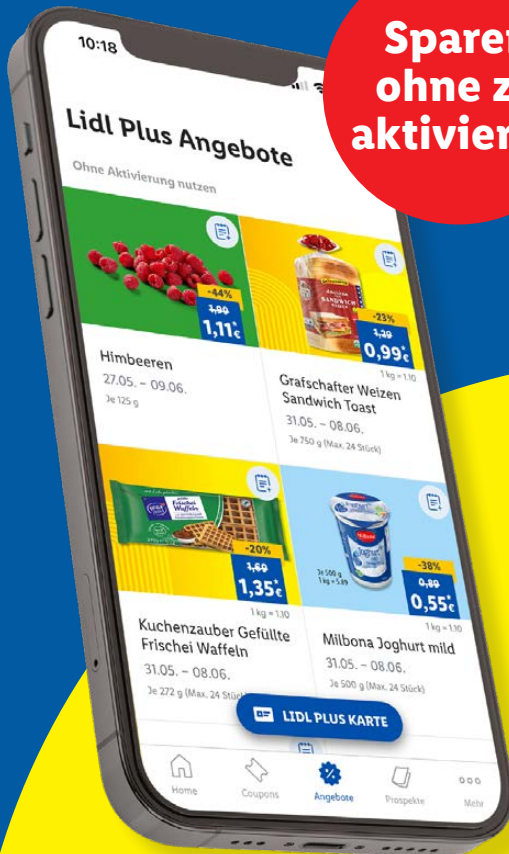

AKTION
3.49*

Bon Gelati
Eisschale

Versch. Sorten.
Je 1 l

-22%
2,19
1.69*

So viel mehr bietet **Lidl Plus**

Jetzt neu: Lidl Plus Angebote

Sparen
ohne zu
aktivieren

Lidl Pay

In einem Schritt bargeldlos bezahlen

Kassenbon direkt auf das Handy

Bequem und sicher per Lastschrift bezahlen

Jetzt Lidl Plus App herunterladen

#onyourteam

DHZ - 28/2024 - DE

Artikel mit sind ab sofort auch im Internet unter [lidl.de](https://www.lidl.de) inkl. MwSt., zzgl. Versandkostenpauschale (€5.95), bestellbar.

Jeder Schuss ein Treffer

In deiner **Lidl Plus App** Treffer landen & **gratis Obst- oder Gemüse-Coupon** sichern^{r)}

Offizieller Partner

Gratis Artikel bei jedem Schuss!^{r)}

via Lidl Plus Coupon

So geht's: