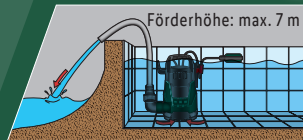

Förderhöhe: max. 7 m