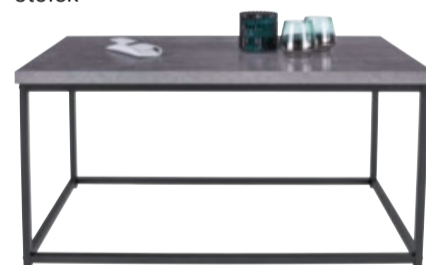

Garance 3 roky

34.749,-*

16.999,-

7 | Pohovka

1.999,-***

1.299,- -35%

11 | Konferenční stůl

11 **KONFERENČNÍ STOLEK „JUNGLE“**, dekor: beton světlý, nohy: kov černý, Š/V/H: 100/48/60cm, do vyprodání zásob **1.299,-** (79680139/01-02)