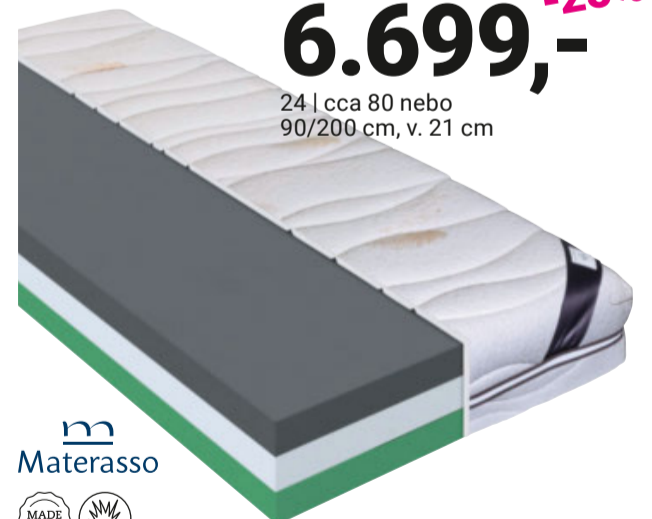

Materasso

Splátky

s 0%³⁾ navýšením HOME CREDIT