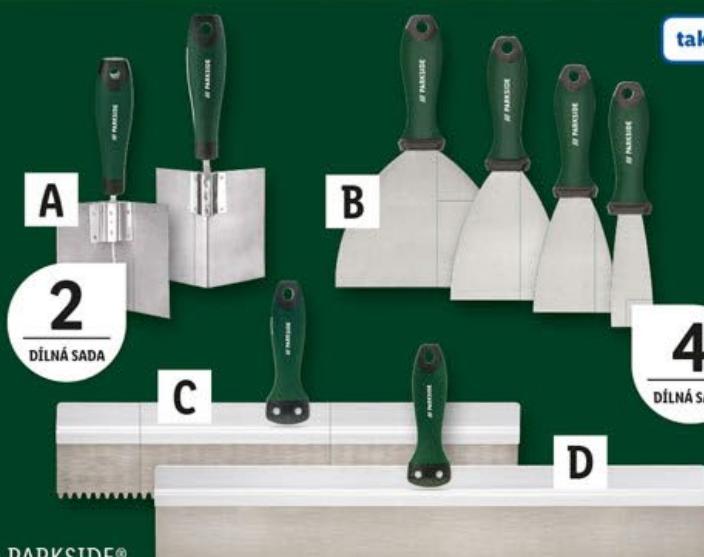

A

B

C

D

2

DÍLNÁ SADA

4

DÍLNÁ SADA

PARKSIDE®

Špachtle / zednické lžíce

- rozměry:
  A: 260 x 110 x 110 mm
  B: 3,8 cm, 7,5 cm, 10 cm, 15 cm
  C: 50 cm; 50 zubů
  D: 60 cm
- čepel z nerezové oceli

kus/sada

149.90

PARKSIDE®

Multifunkční žebřík 3 v 1*

- max. pracovní výška:
  štafle: cca 2,95 m
  přístavný žebřík: cca 3,5 m
  schodišťový žebřík: cca 3 m

nosnost až:
150 kg

SUPER CENA!

kus

1899.-

PARKSIDE®

Aku multifunkční svítidlo 3 v 1

- s flexibilním krkem / se sklápěcí hlavou o 180° / kapesní v kompaktním vzhledu
- 3 režimy provozu: 100%/50%/SOS
- teplota světla: 6 500 K
- akumulátor: Li-Ion (3,7 V / 2 Ah)
- max. světelný tok: 200/280/300 lm

kus

-50 Kč

449.90*

399.90

*cena platná na lidl-shop.cz ke dni tisku