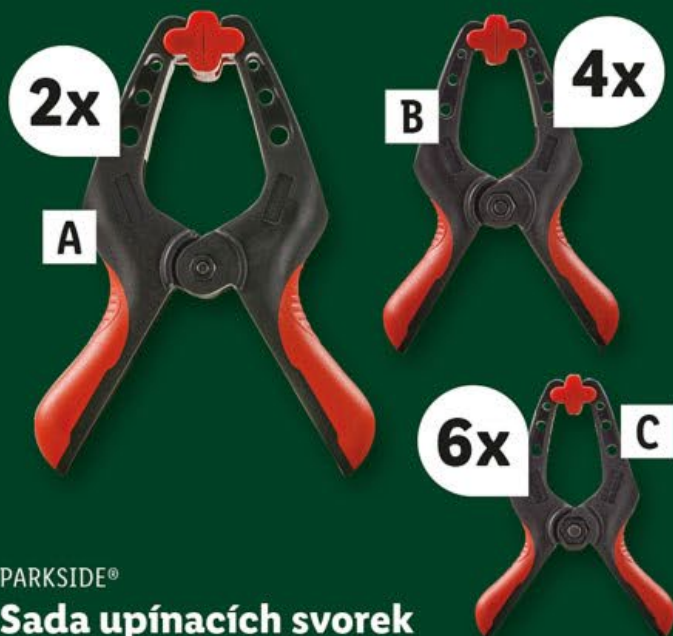

2x

A

B

4x

6x

C

PARKSIDE® Sada upínacích svorek

- šířka a hloubka upnutí:
  A: cca 70 x 69 mm
  B: cca 42 x 47 mm
  C: cca 35 x 33 mm
- upínací síla:
  A: 13 kg/B: 7,4 kg/C: 5 kg

sada

99.90