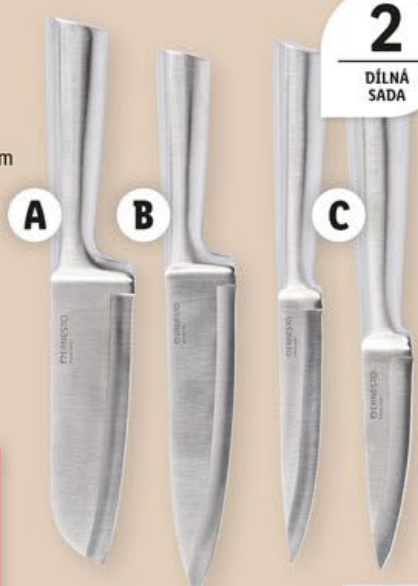

ERNESTO® KUCHYŇSKÉ NOŽE

- A: délka čepele: cca 14 cm
- B: délka čepele: cca 19 cm
- C: délka čepele: cca 12 cm a 8,5 cm

také online

kus/sada

149.90

také
v bambusovém
provedení