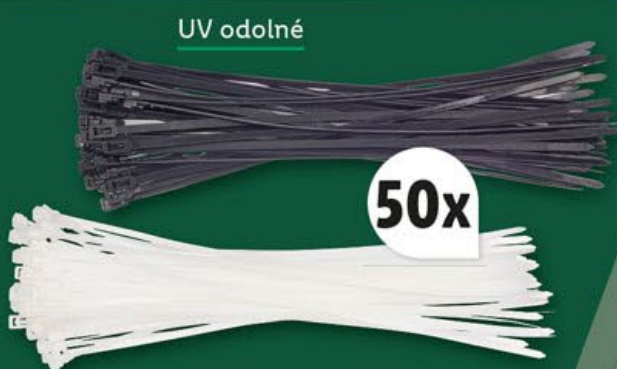

SUPER CENA!

kus

129.90

UV odolné

50x

PARKSIDE® Opakovaně použitelné stahovací pásky

- pevný nylon
- teplotní odolnost od -15° do +70°C

sada