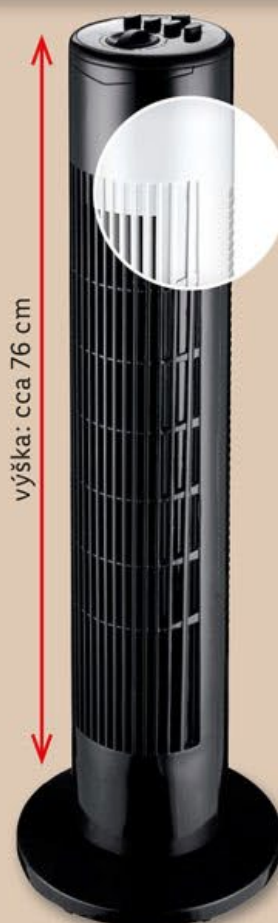

- výškově nastavitelné police
- stabilní kovové kolejničky
- rozměry: cca 58 x 95 x 33 cm

kus

-300 Kč

LIDL
Plus

1299,-

999,-

výška: cca 103–122 cm

**SILVERCREST®
STOJANOVÝ VENTILÁTOR**

- 3 nastavitelné stupně
- 75° oscilace a úhel náklonu
- příkon: 45 W
- časovač na 7,5 hod.
(nastavitelný po 30 min.
s automatickým vypínáním)

také online

kus

-100 Kč

699.90*

599.90

*cena platná na lidl-shop.cz ke dni tisku