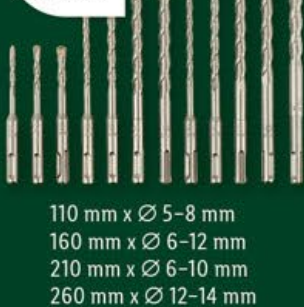

12
DÍLNÁ SADA

110 mm x Ø 5–8 mm
160 mm x Ø 6–12 mm
210 mm x Ø 6–10 mm
260 mm x Ø 12–14 mm

5
DÍLNÁ SADA

150 mm x 10 mm
247 mm x 20/40 mm
150 mm, 247 mm

sada

7
DÍLNÁ SADA

PARKSIDE®

Dláto/sekáč