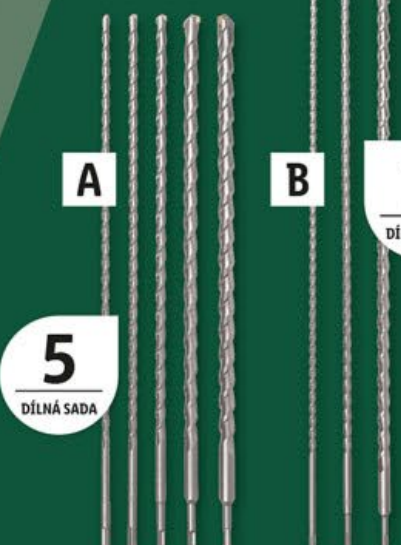

PARKSIDE®

Sada vrtáků pro vrtací kladivo

- s upnutím SDS plus
- A: 600 mm x Ø 10–25 mm
- B: 1 000 mm x Ø 12–24 mm

balení

-14%*

349,-

299,90

* cenové srovnání s loňským modelem